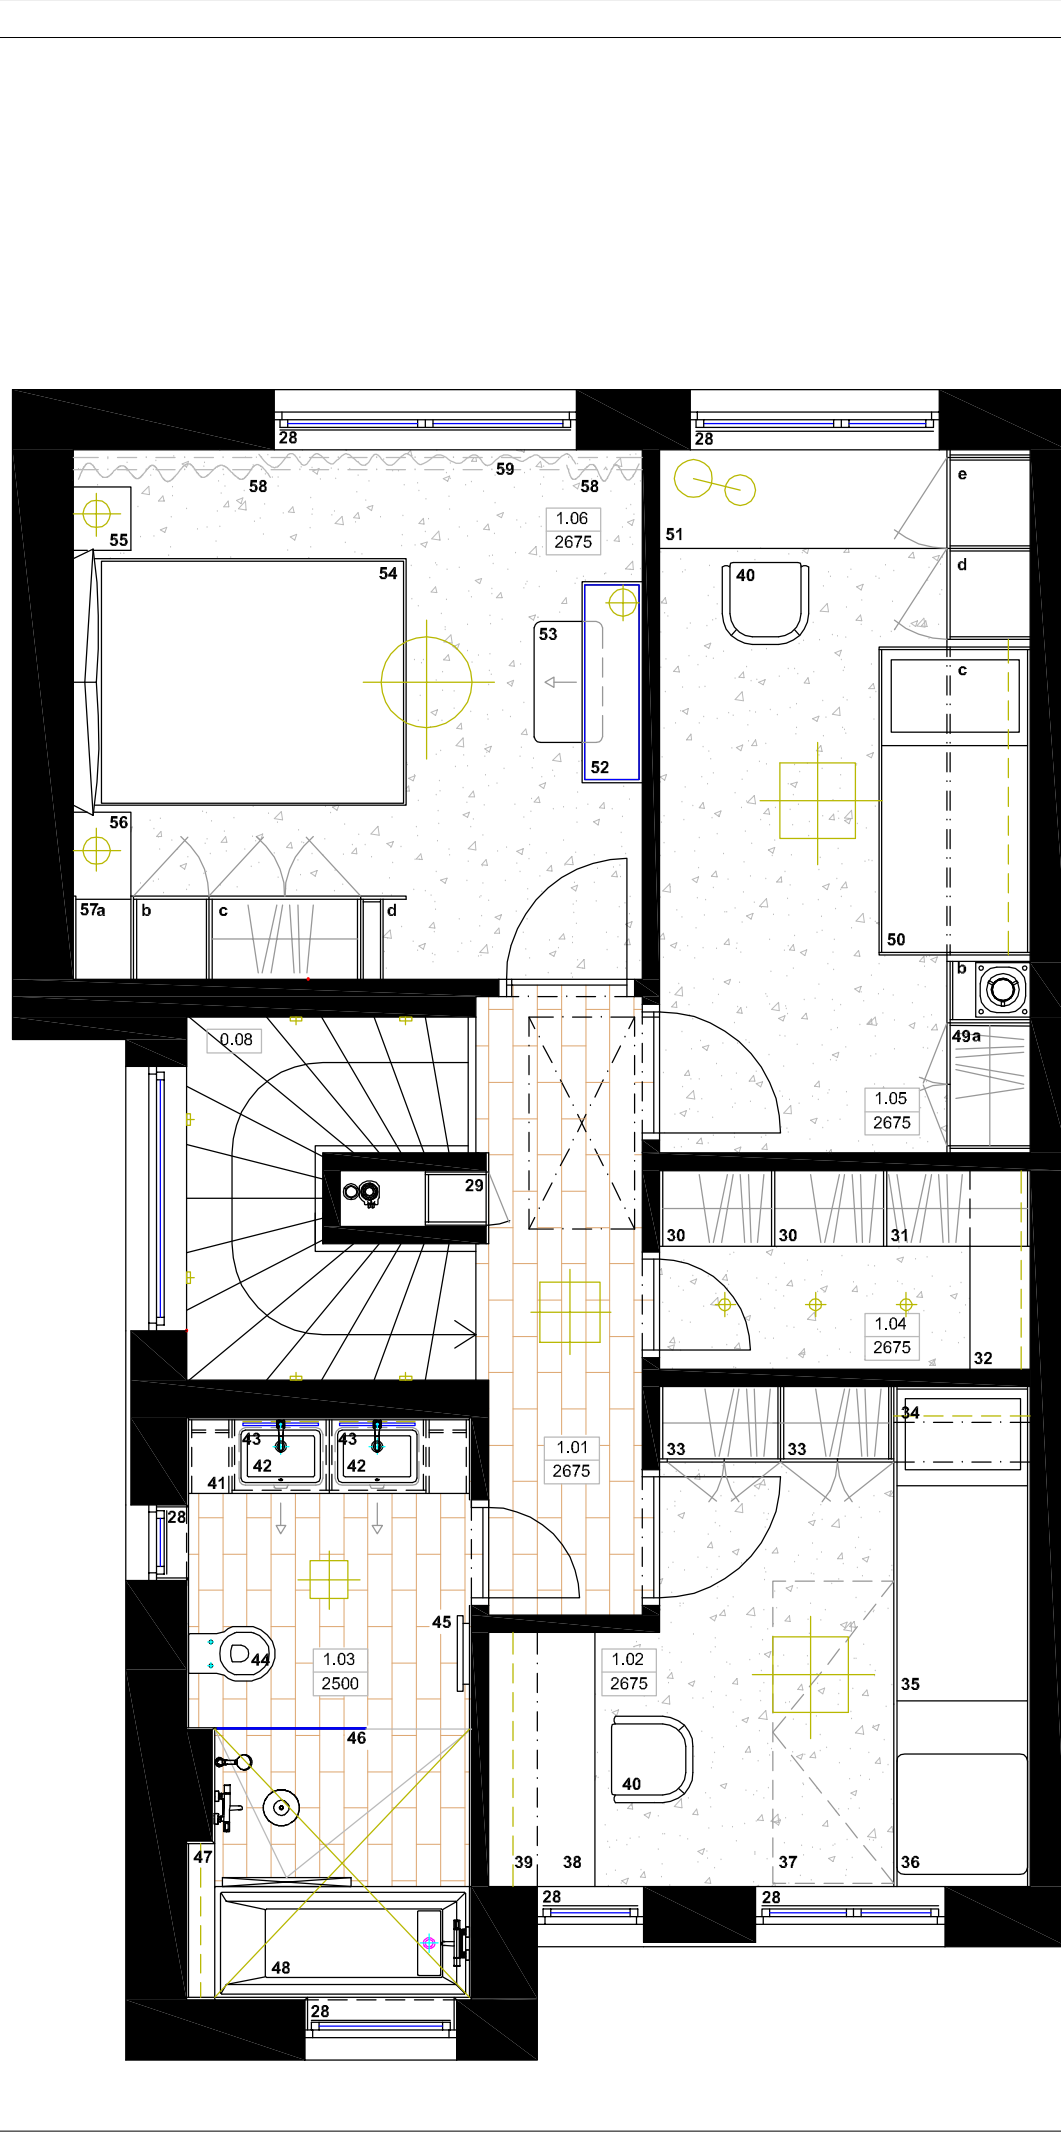

PÔDORYS 1. N.P.