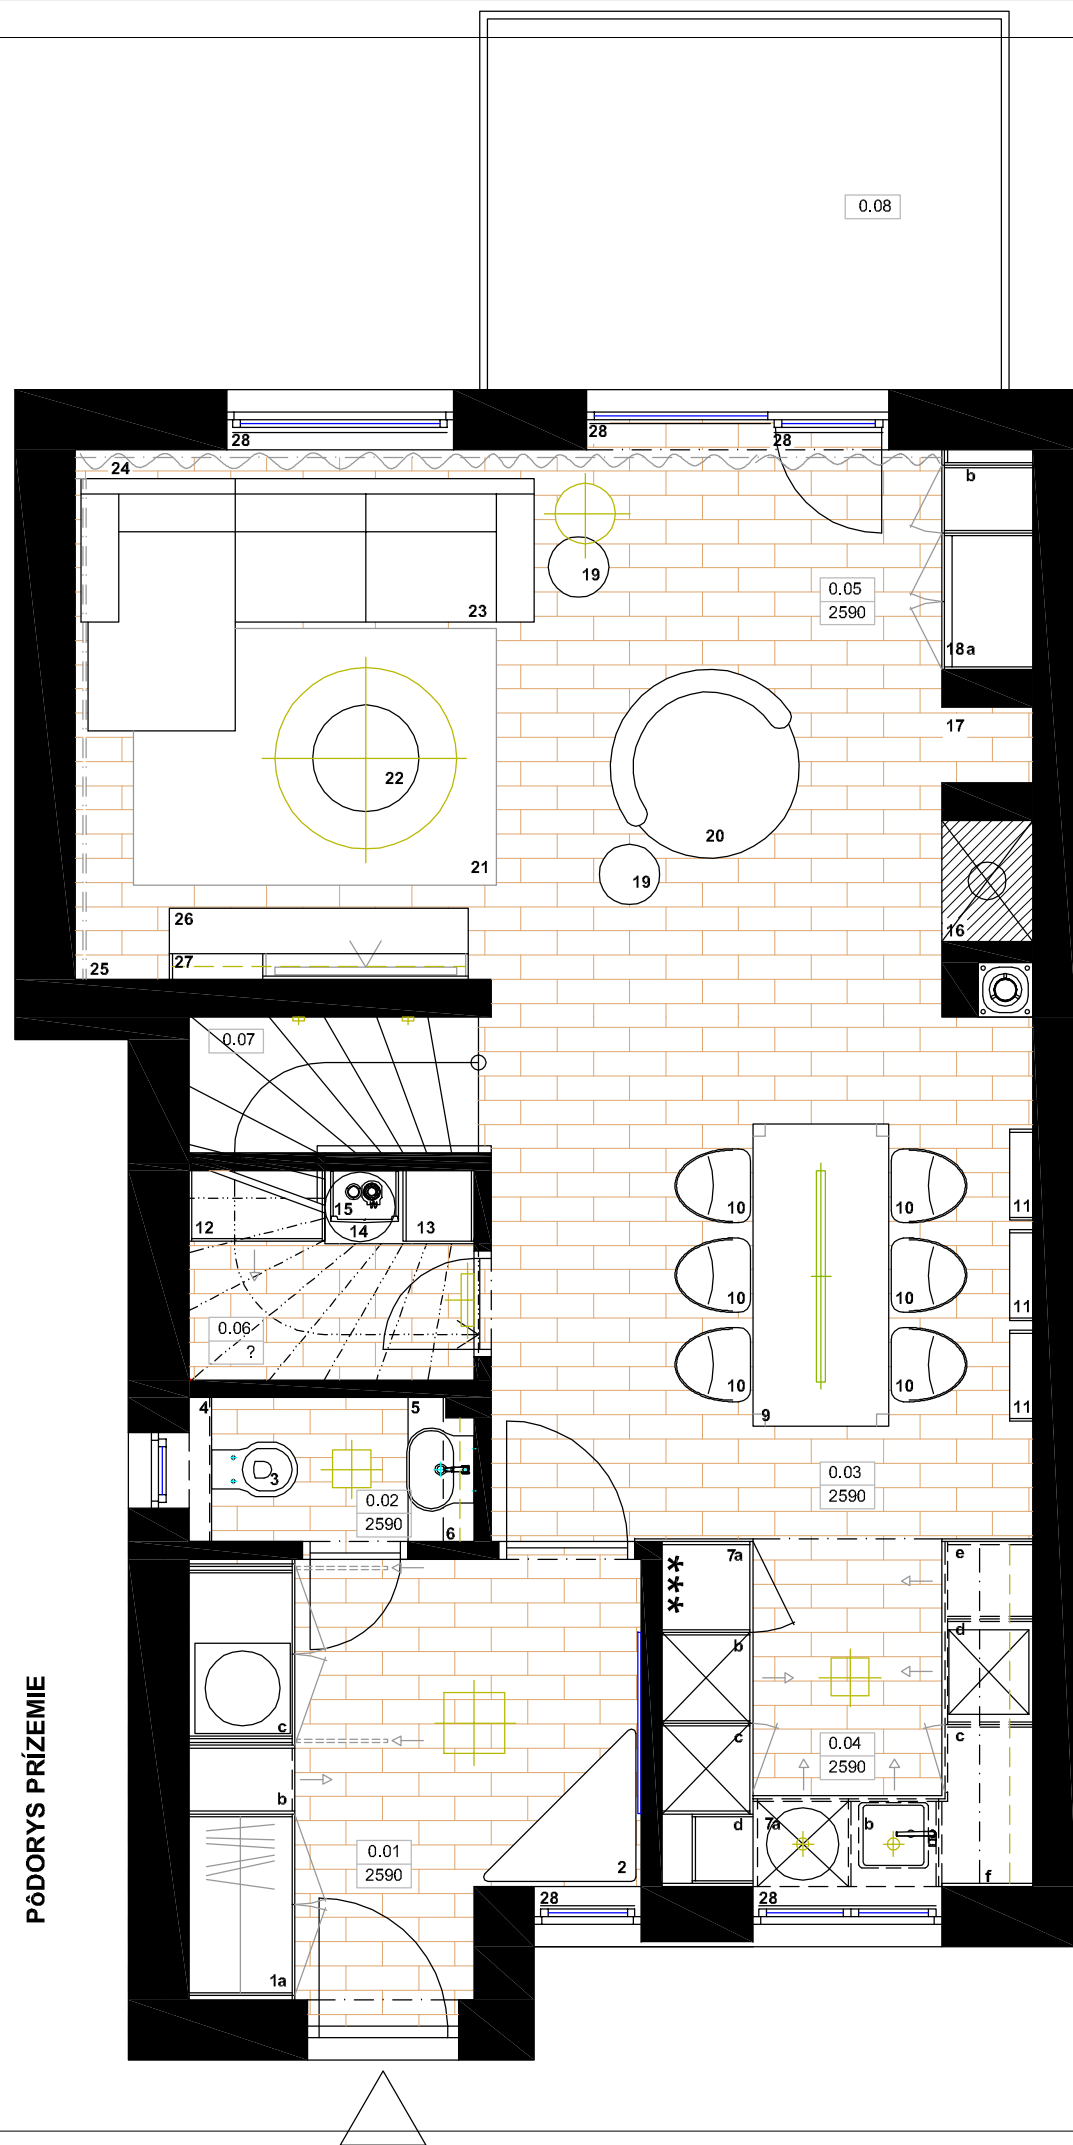

06

PÔDORYS PRÍZEMIE