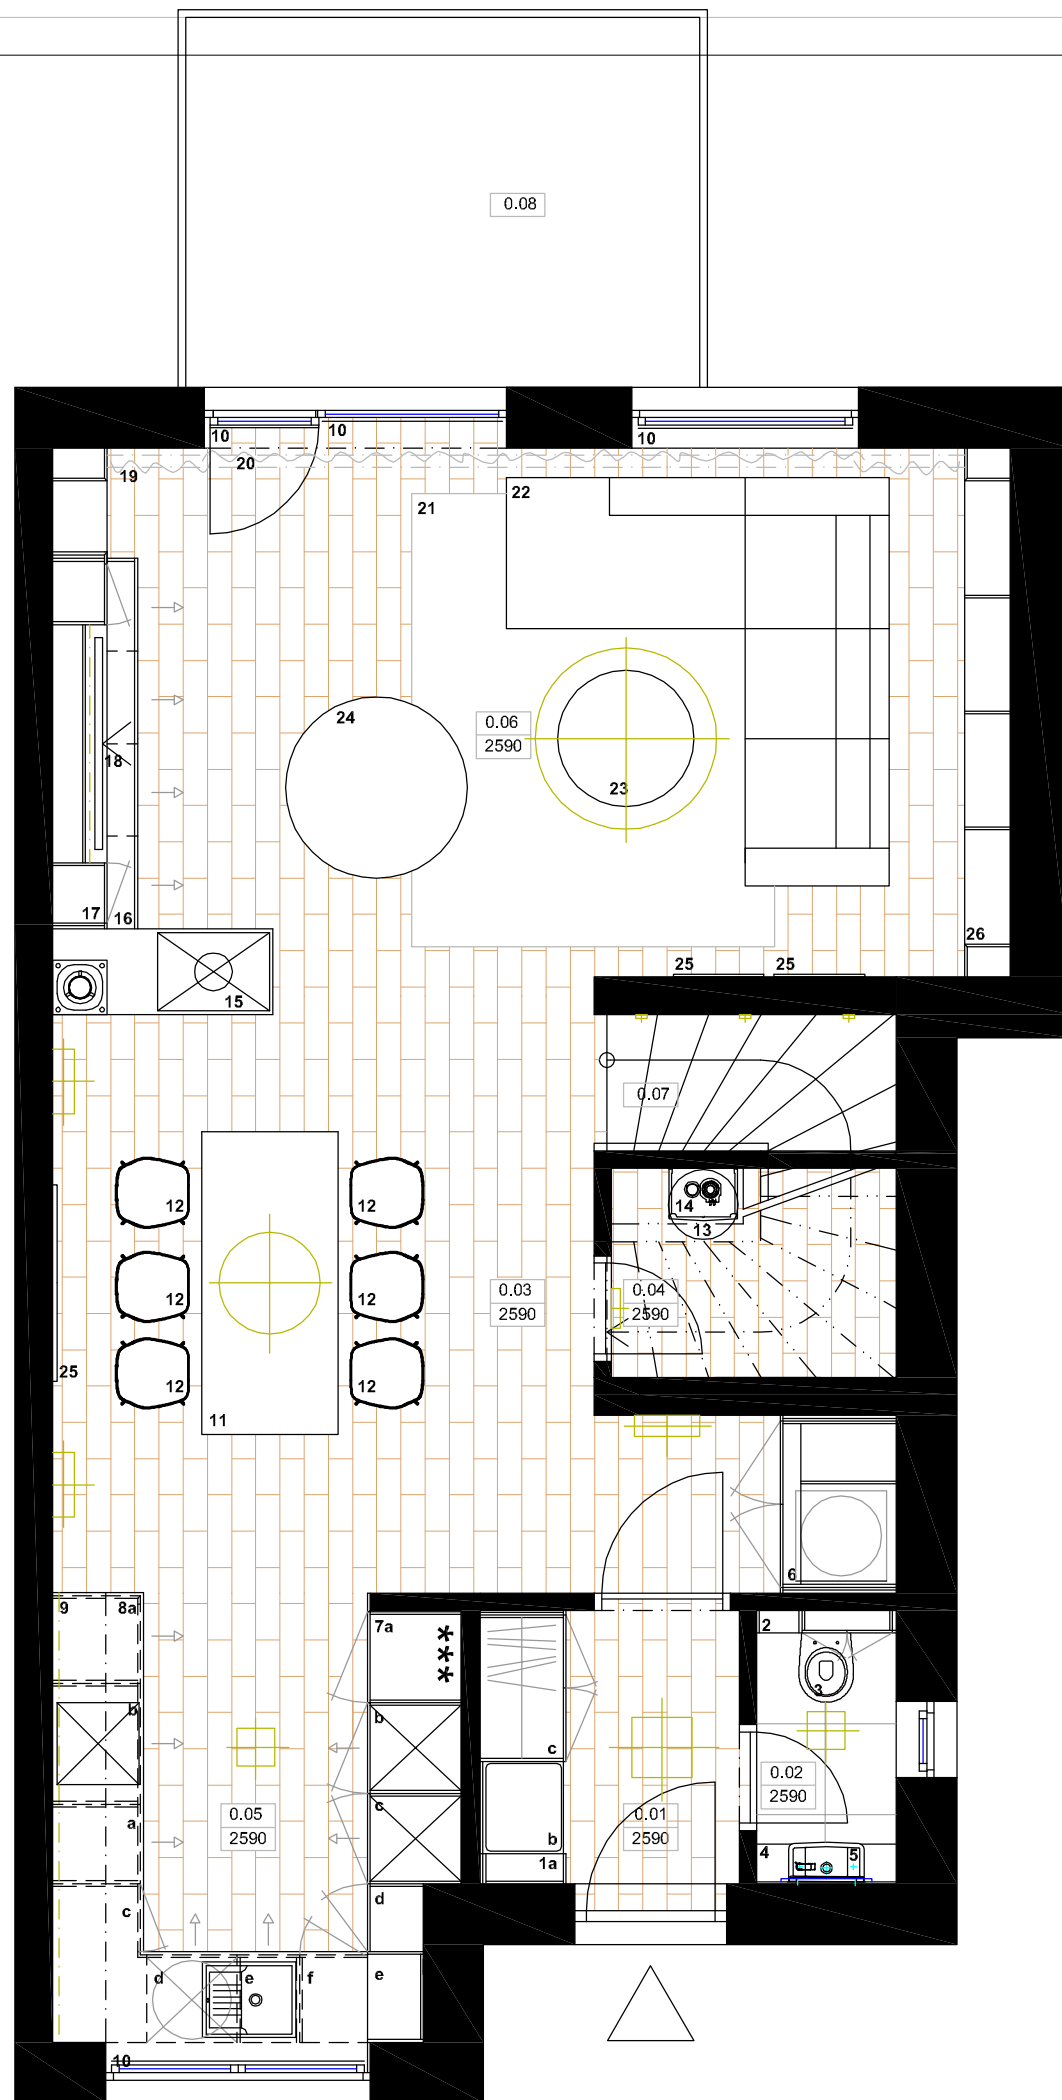

02

PÁDORYS PRÍZEMIE