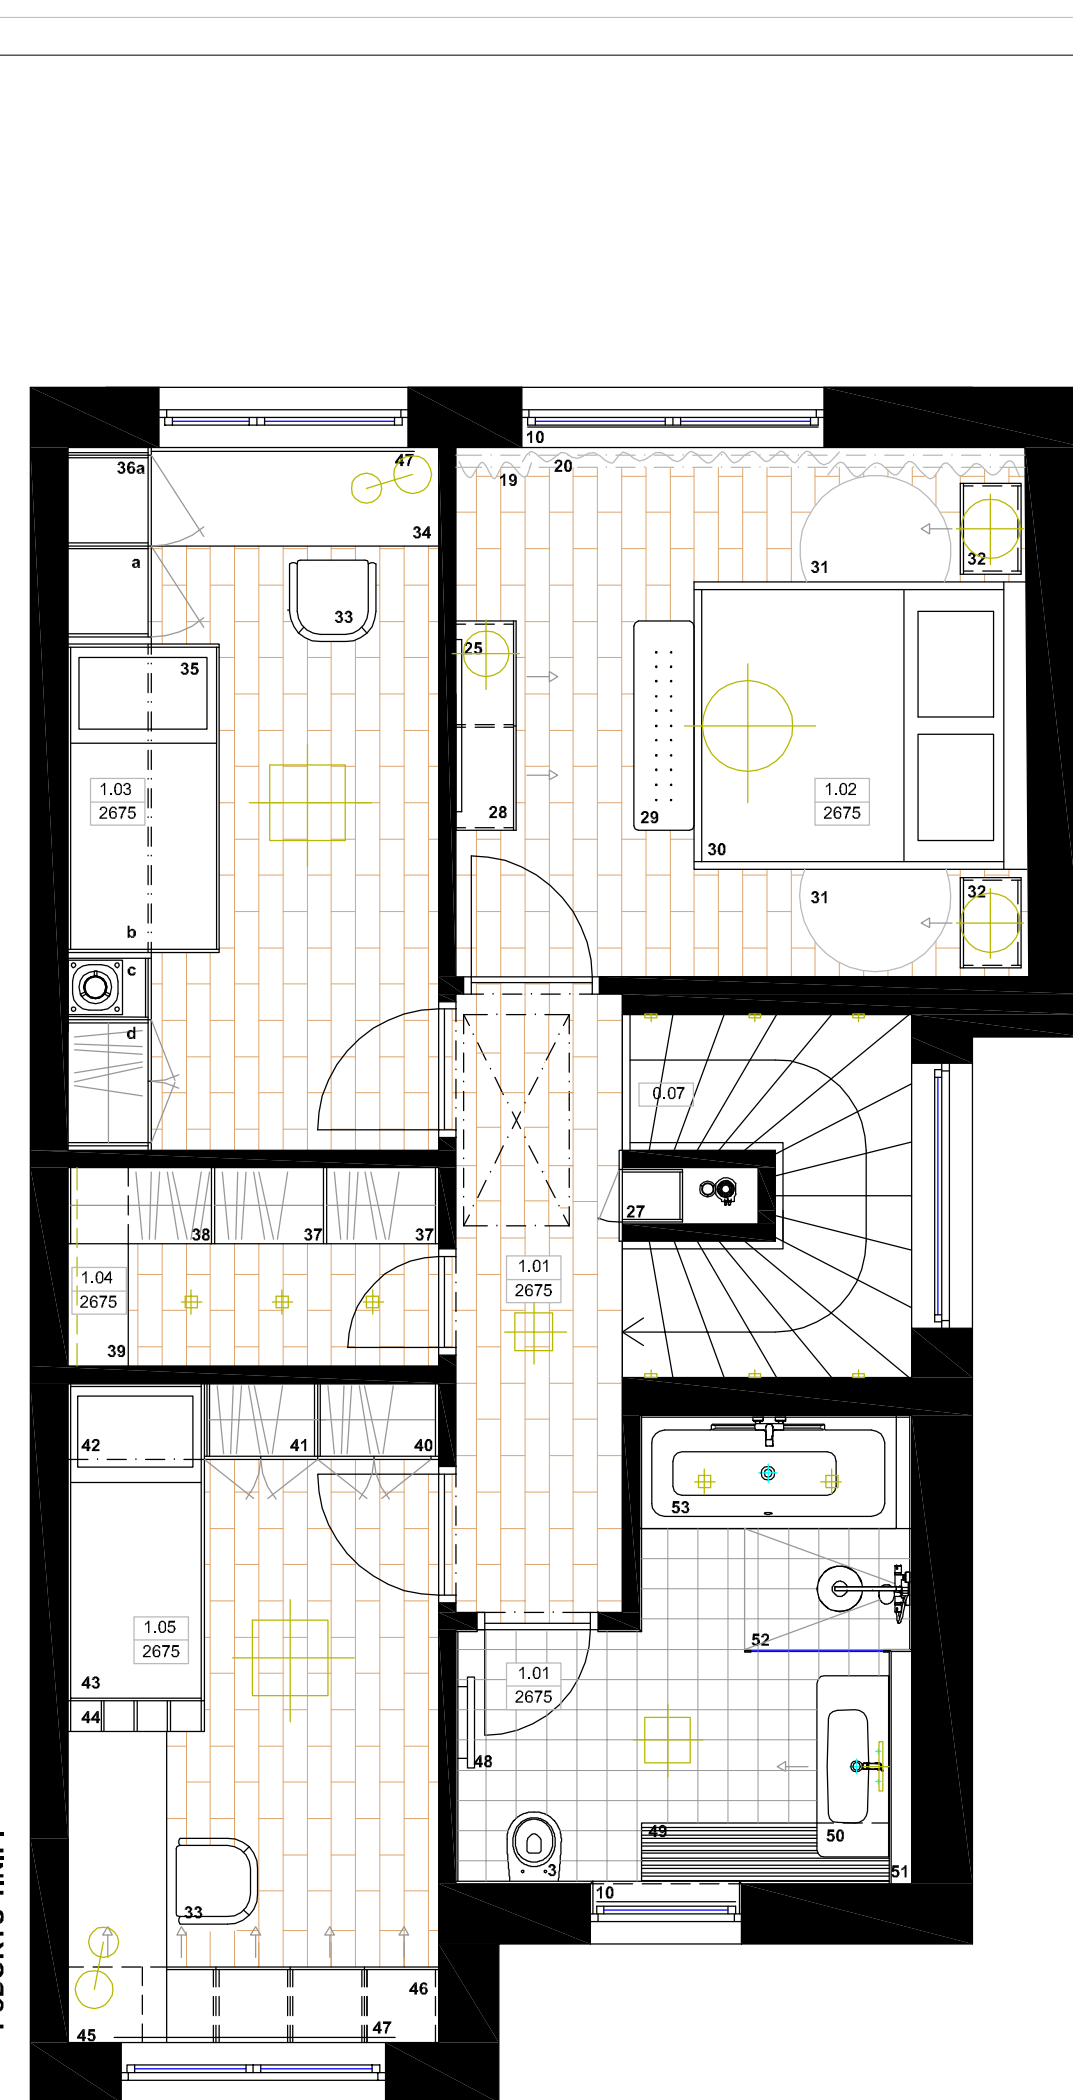

PÁDORYS 1.N.P.