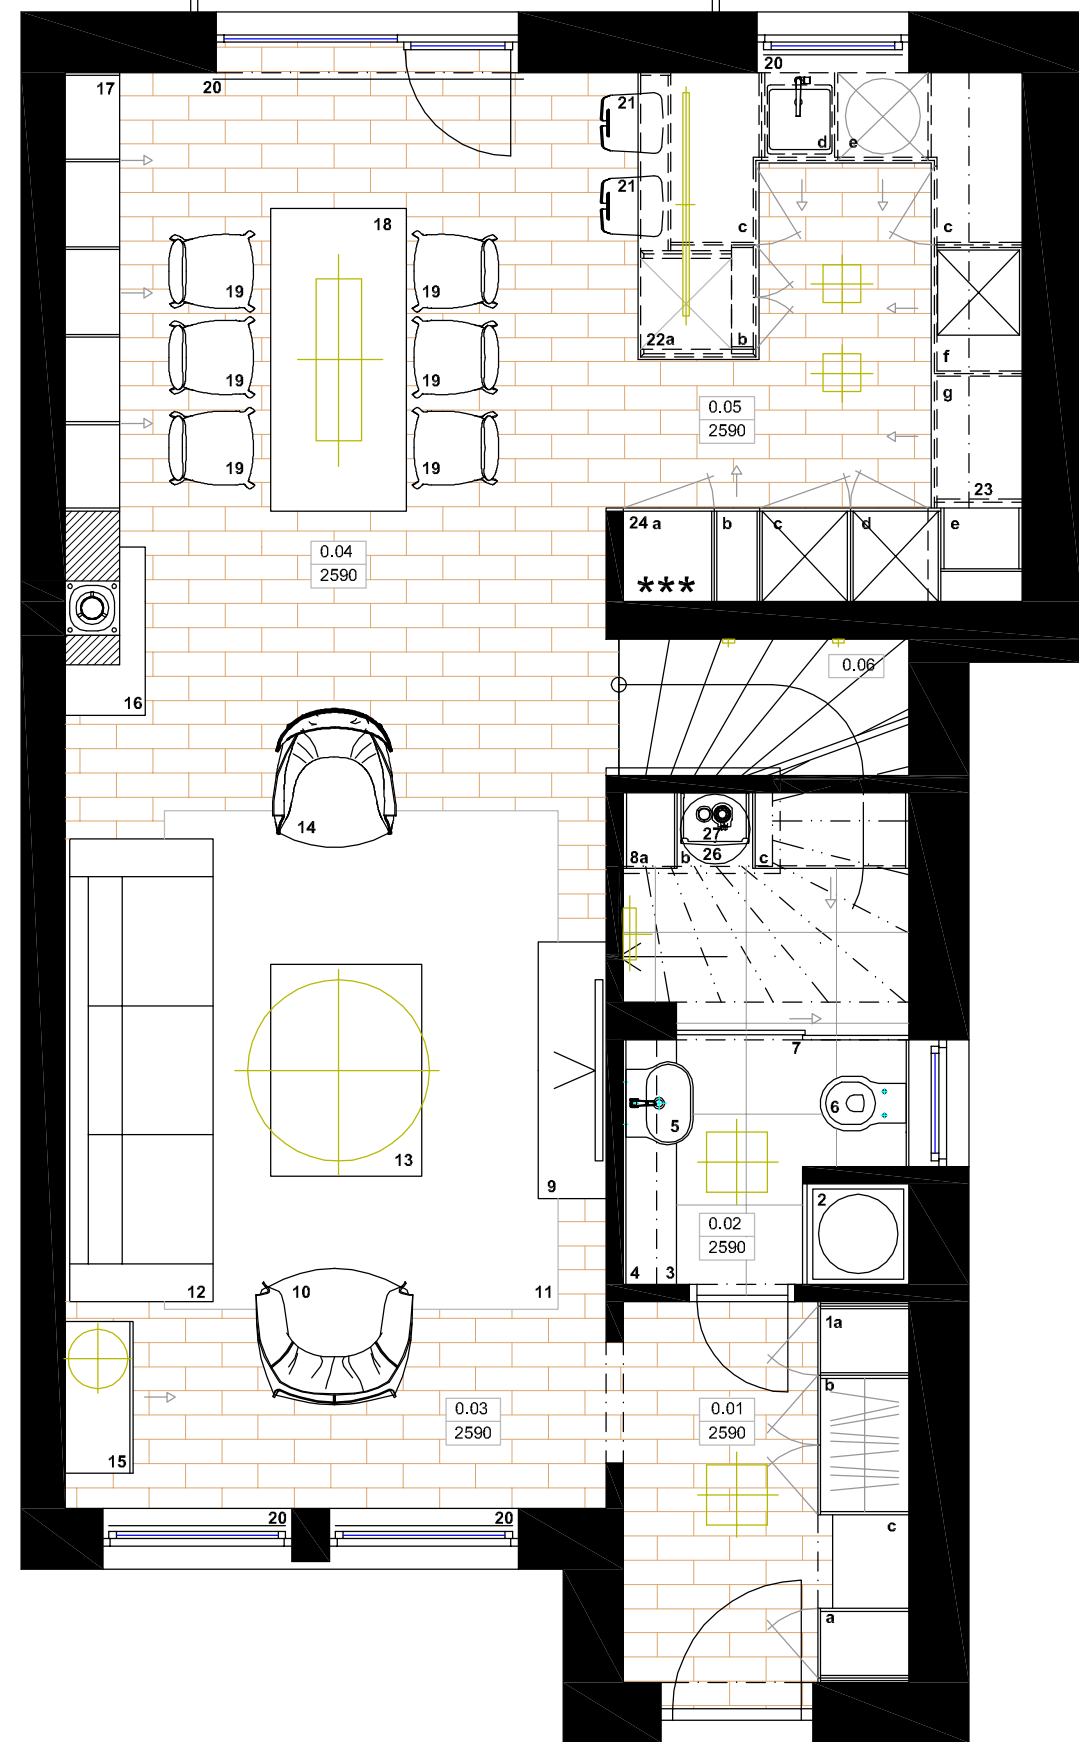

04

PŔDORYS PRÍZEMIE

PŔDORYS 1.N.P.