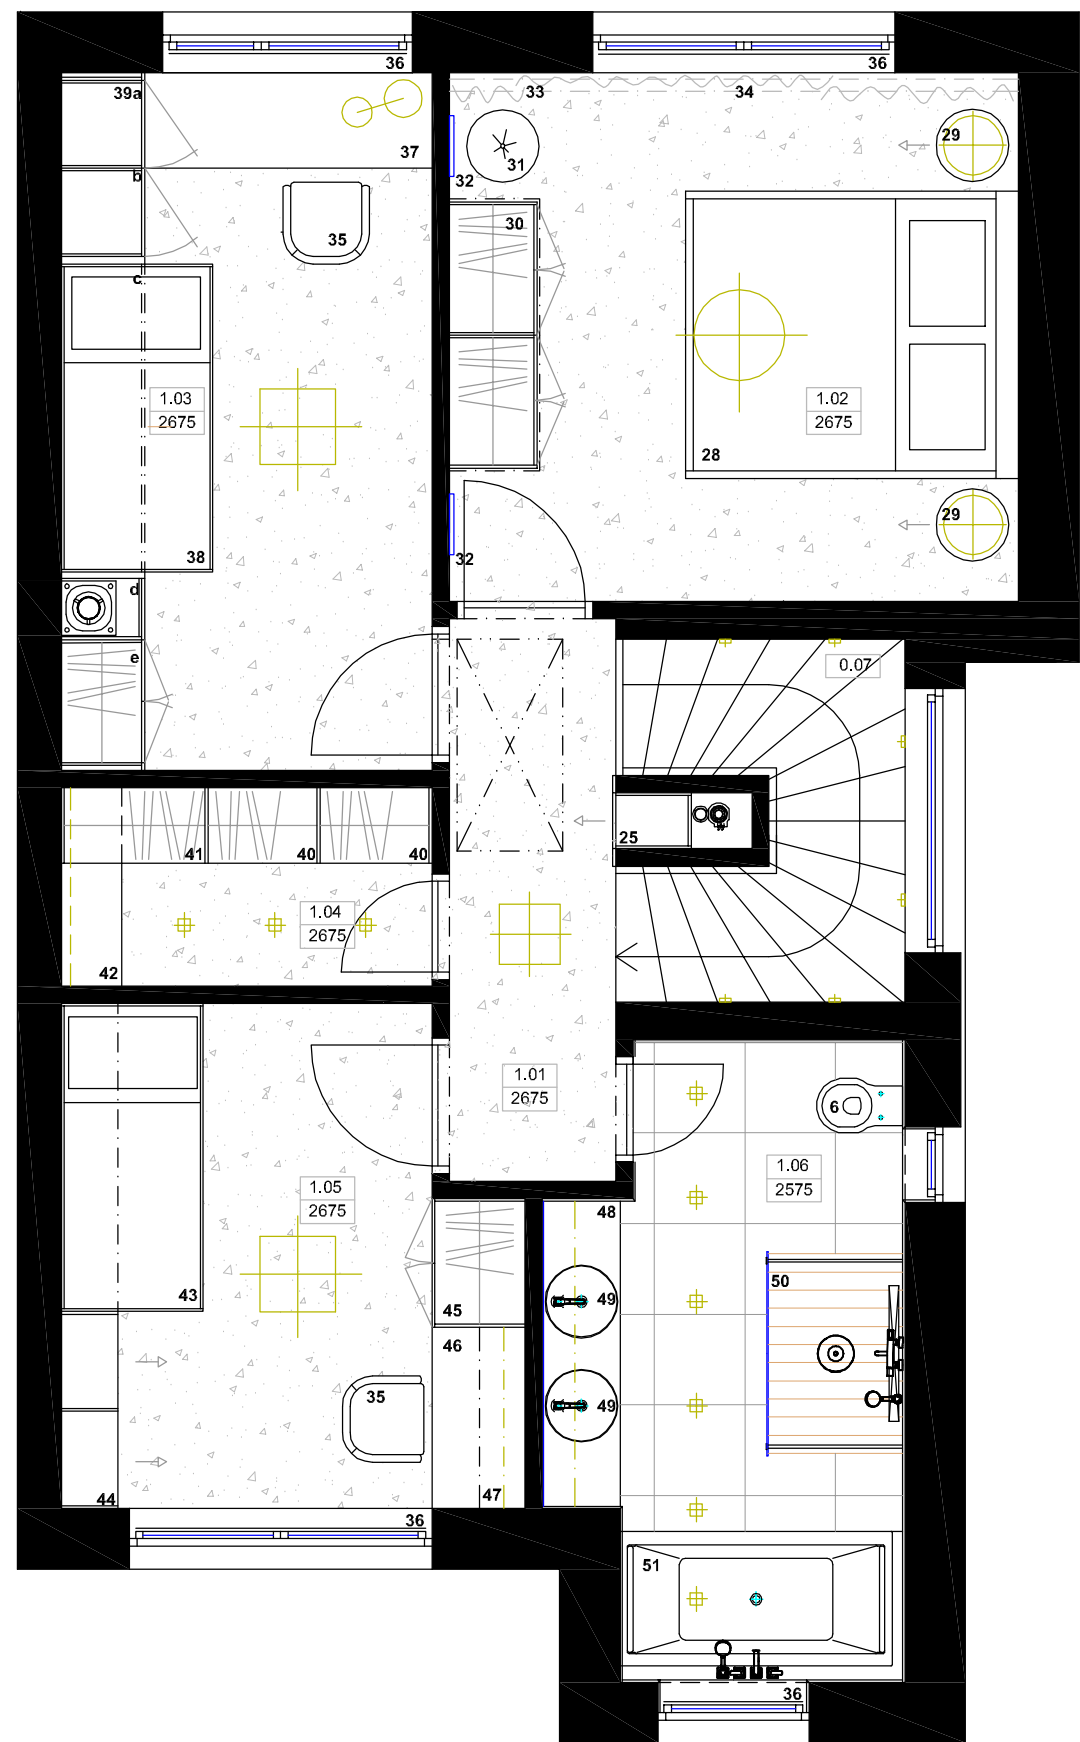

04

LEGENDA MIESTNOSTÍ

Č. MIESTNOSŤ	POVRCHY			PLOCHA m²	POZNÁMKA
	STENY	STROPY	PODLAHY		
Prízemie					
0.01	Zádvie	biela	biela	drevená podlaha	4.75
0.02	WC+kotolňa	biela, keramický obklad	biela	gress	5.96
0.03	Obývacia izba	biela	biela	vinylová podlaha	22.77
0.04	Jedáleň	biela	biela	vinylová podlaha	11.24
0.05	Kuchyňa	biela	biela	vinylová podlaha	9.56
0.06	Schodisko	biela	biela	vinylová podlaha	3.97
0.07	Terasa	-	-	gress	8.75
				Spolu	67.00
1.N.P.					
1.01	Chodba	biela	biela	koberec	4.09
1.02	Spáľňa	biela	biela	koberec	13.18
1.03	Izba	biela	biela	koberec	11.30
1.04	Šatník	biela	biela	koberec	3.22
1.05	Izba	biela	biela	koberec	9.45
1.05	Kúpeľňa	keramický obklad	biela	gress	8.98
				Spolu	50.12
				Spolu úžitková plocha	108.37
				Terasa	8.75

Koeficient zastavanosti 0.2496

NÁZOV VÝKRESU:	SO.01- RD 01	PODPIS ZODPOVEDNÉHO ZA VÝKRES, DOK:	
NÁZOV AKCIE:	Vrakuňa horné dlely - Ráztocná	DÁTUM ZADANIA:	25.09.2018
ADRESA:	etapa I.	DÁTUM PREVZATIA:	09.12.2018
MIERKA:	1:50	PODPIS INVESTORA:	
INVESTOR:	IPON SK, s.r.o., Cesta na Klanec 1, Bratislava	ČÍSLO STRANY:	04
KONT. JUDAJE:			
NÁVRH:	Ing. Arch. Adriána Zoššáková Kristofčáková		
VYPRACOVAV:	Ing. Arch. Adriána Zoššáková Kristofčáková