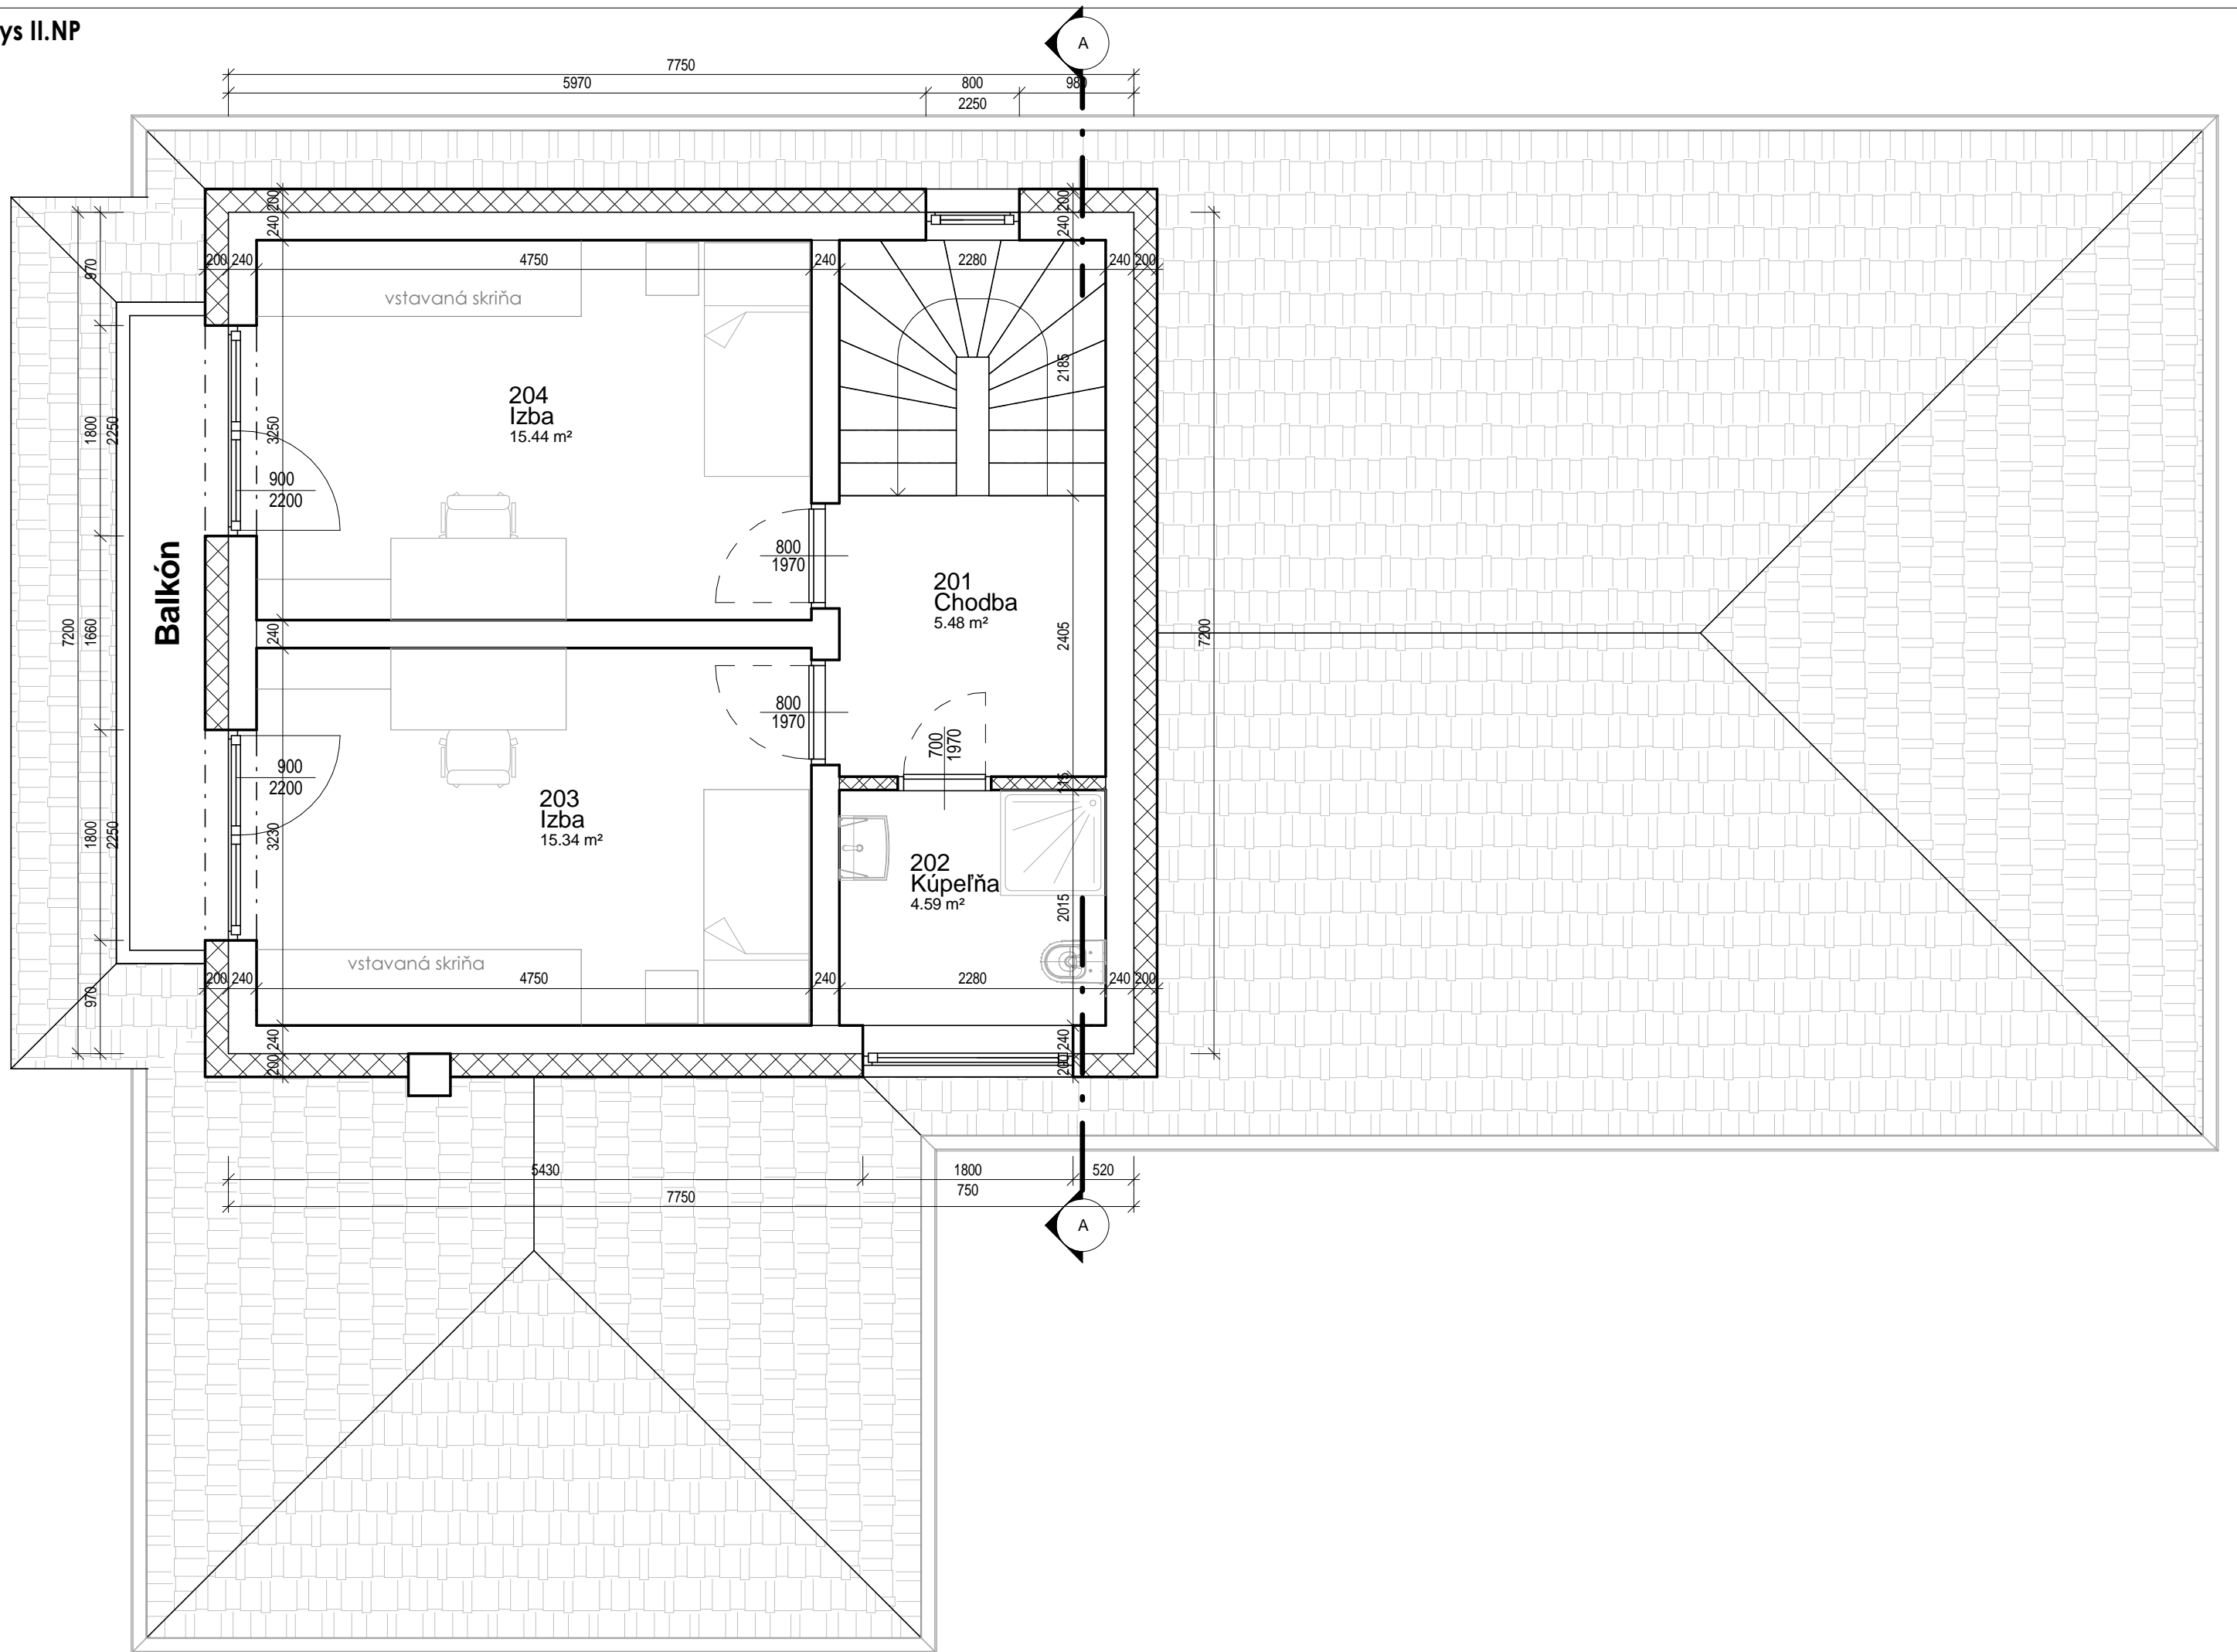

## Výpis miestností I.NP

Legenda miestností prízemia								
Č.M.	Názov	Plocha	Obytná plocha	Podlaha	Sokel	Povrch steny	Povrch stropu	Poznámka
101	Vstup	4.1 m <sup>2</sup>	0.0 m <sup>2</sup>	Keramická dlažba GRESS	Keramický sokel 100mm	Vápennocem.omiet.	SDK - Maľba	
102	WC	2.0 m <sup>2</sup>	0.0 m <sup>2</sup>	Keramická dlažba GRESS		Keramický obklad	SDK I - Maľba	
103	Šatník	6.0 m <sup>2</sup>	0.0 m <sup>2</sup>	Keramická dlažba GRESS	Keramický sokel 100mm	Vápennocem.omiet.	SDK - Maľba	
104	Kuchyňa a jedáleň	27.7 m <sup>2</sup>	0.0 m <sup>2</sup>	Laminátové vlysy	Drevená soklová lišta	Vápennocem.omiet.	SDK - Maľba	
105	Komora	2.4 m <sup>2</sup>	0.0 m <sup>2</sup>	Laminátové vlysy	Drevená soklová lišta	Vápennocem.omiet.	SDK - Maľba	
106	Kúpeľňa	6.6 m <sup>2</sup>	0.0 m <sup>2</sup>	Keramická dlažba GRESS		Keramický obklad	SDK I - Maľba	
107	T.M.	2.9 m <sup>2</sup>	0.0 m <sup>2</sup>	Laminátové vlysy	Drevená soklová lišta	Vápennocem.omiet.	SDK - Maľba	
108	Šatník	6.9 m <sup>2</sup>	11.9 m <sup>2</sup>	Laminátové vlysy	Drevená soklová lišta	Vápennocem.omiet.	SDK - Maľba	
109	Spáľňa	14.9 m <sup>2</sup>	14.9 m <sup>2</sup>	Laminátové vlysy	Drevená soklová lišta	Vápennocem.omiet.	SDK - Maľba	
110	Izba	15.8 m <sup>2</sup>	13.5 m <sup>2</sup>	Laminátové vlysy	Drevená soklová lišta	Vápennocem.omiet.	SDK - Maľba	
111	Chodba	5.3 m <sup>2</sup>	0.0 m <sup>2</sup>	Laminátové vlysy	Drevená soklová lišta	Vápennocem.omiet.	SDK - Maľba	
112	Obyvačka a jedáleň	19.7 m <sup>2</sup>	19.7 m <sup>2</sup>	Laminátové vlysy	Drevená soklová lišta	Vápennocem.omiet.	SDK - Maľba	
113	Schody	2.2 m <sup>2</sup>		Keramická dlažba GRESS	Drevená soklová lišta	Vápennocem.omiet.	Vápennocem.omiet.	
13		116.5 m <sup>2</sup>	60.0 m <sup>2</sup>					