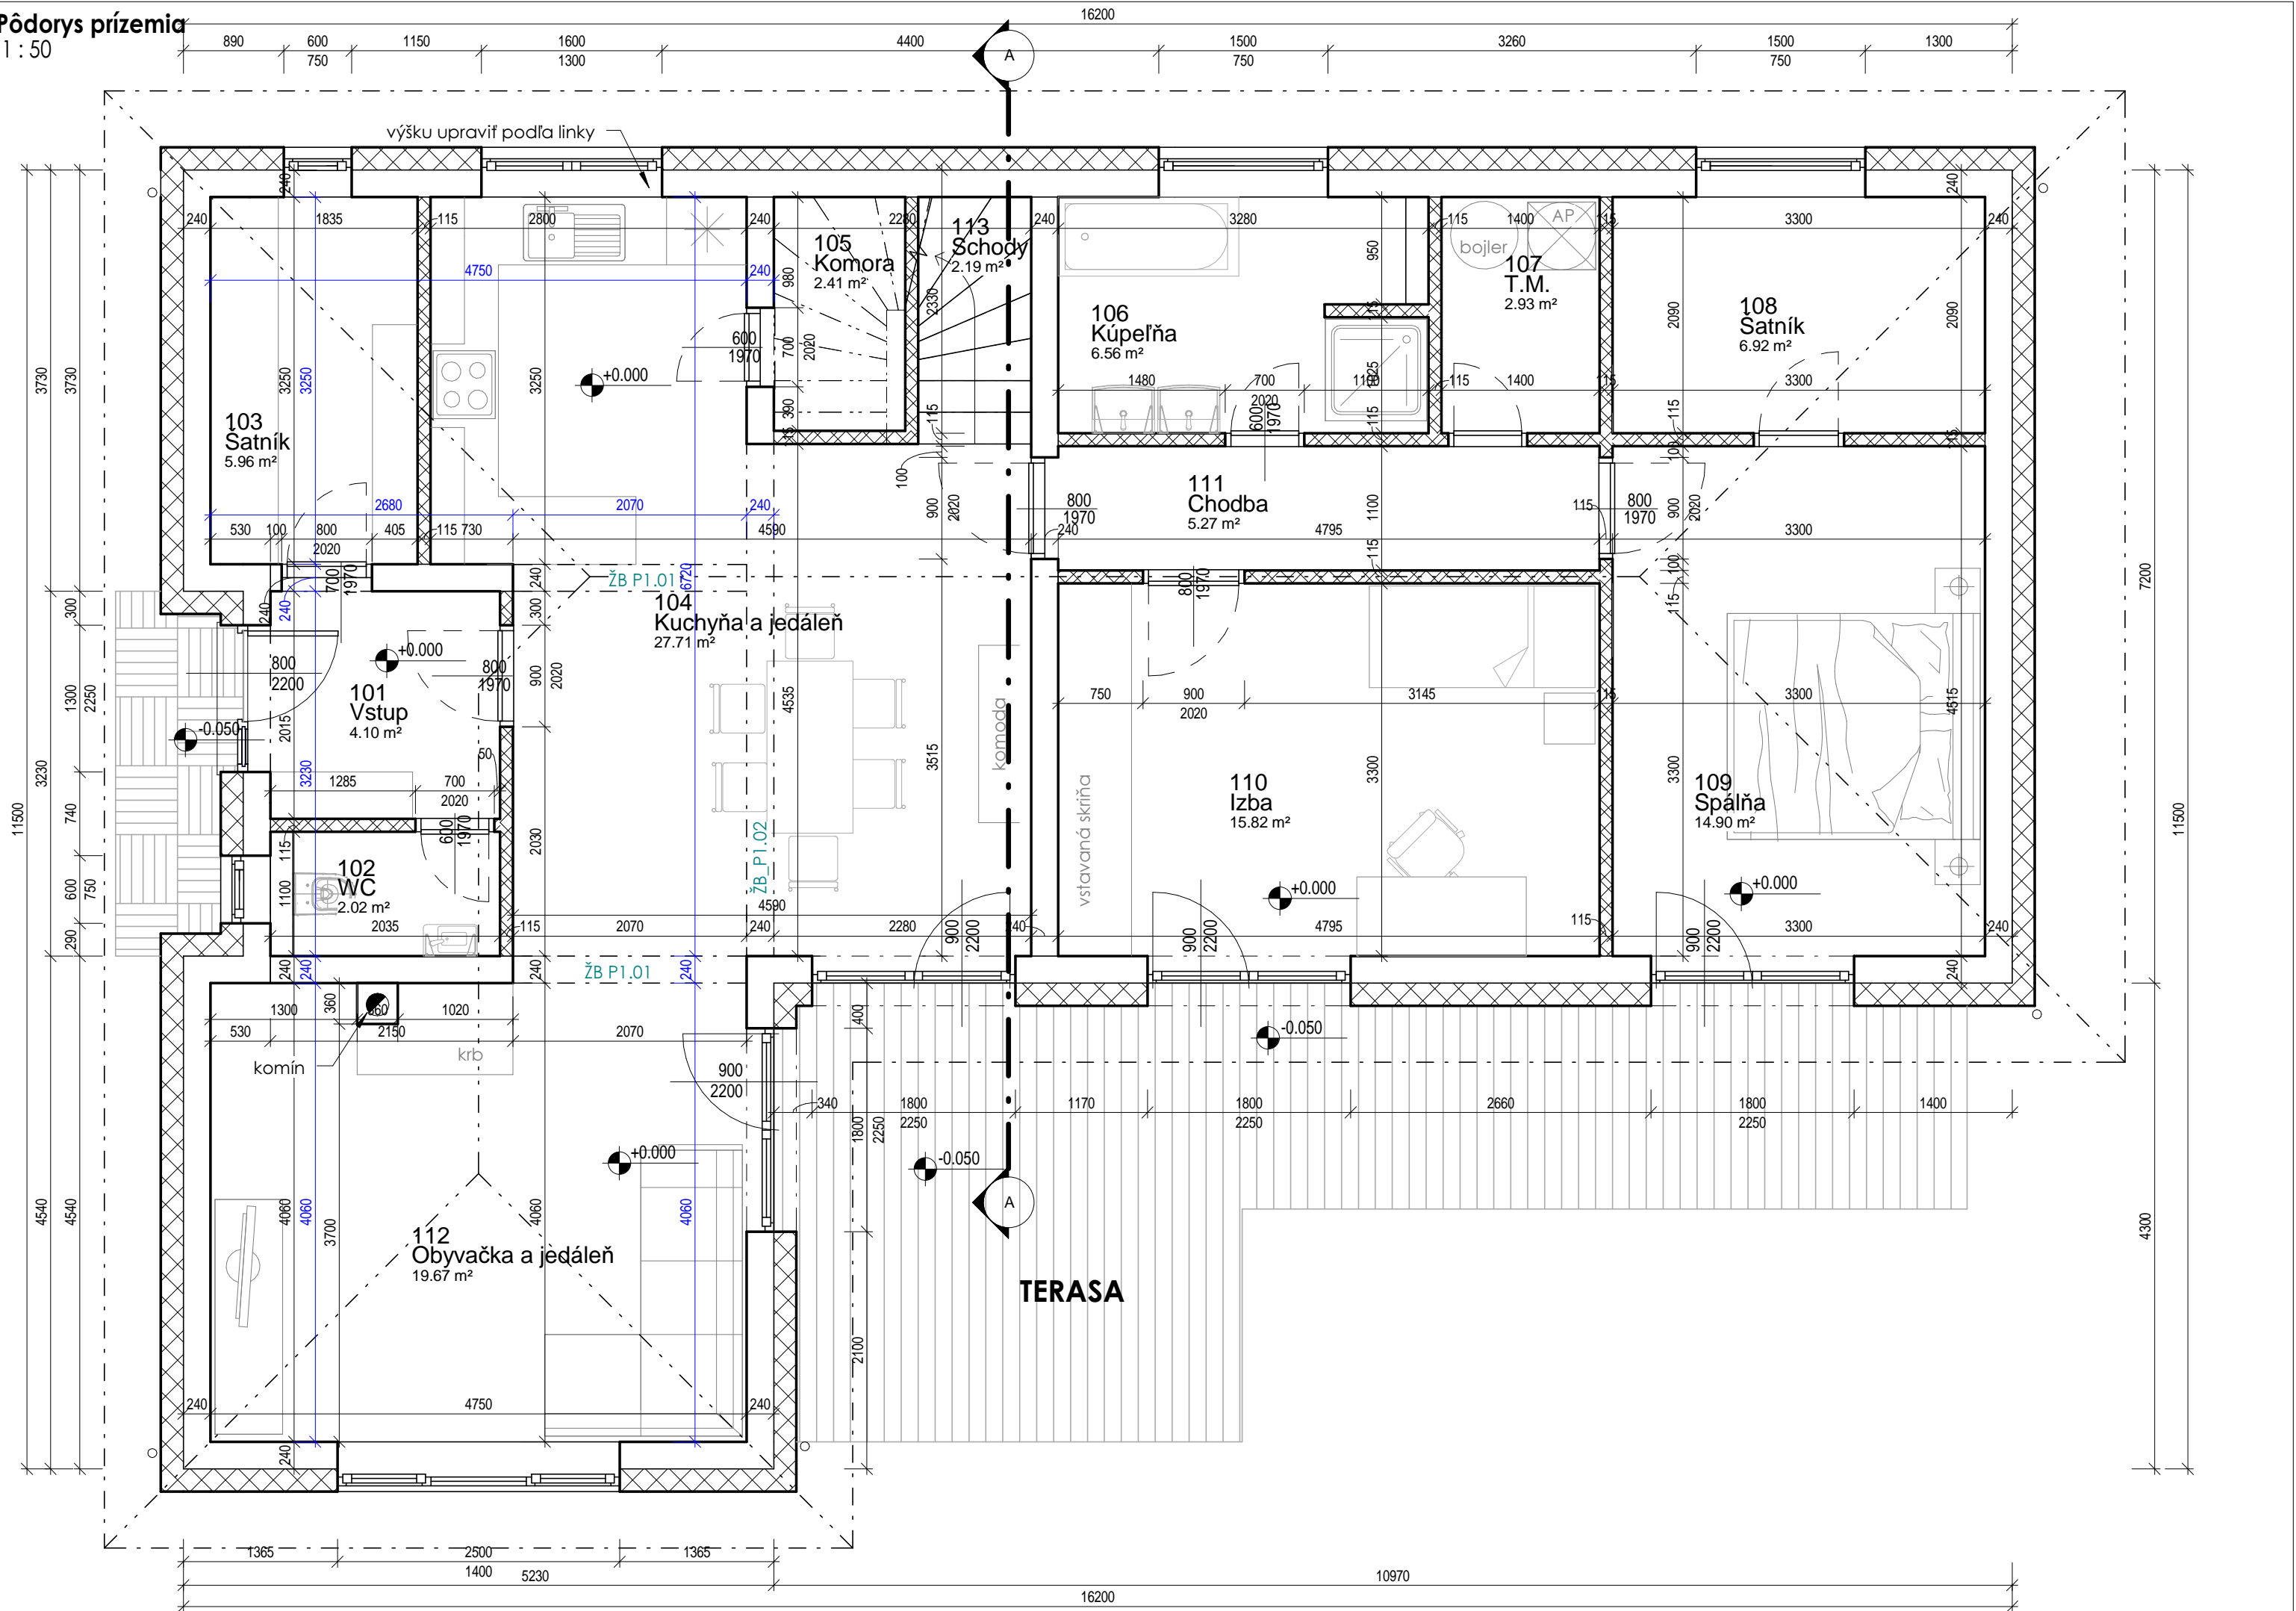

## Výpis miestností I.NP

Legenda miestností prízemia								
Č.M.	Názov	Plocha	Obytná plocha	Podlaha	Sokel	Povrch steny	Povrch stropu	Poznámka
101	Vstup	4.1 m <sup>2</sup>	0.0 m <sup>2</sup>	Keramická dlažba GRESS	Keramický sokel 100mm	Vápennocem.omiet.	SDK - Maľba	
102	WC	2.0 m <sup>2</sup>	0.0 m <sup>2</sup>	Keramická dlažba GRESS		Keramický obklad	SDK I - Maľba	
103	Šatník	6.0 m <sup>2</sup>	0.0 m <sup>2</sup>	Keramická dlažba GRESS	Keramický sokel 100mm	Vápennocem.omiet.	SDK - Maľba	
104	Kuchyňa a jedáleň	27.7 m <sup>2</sup>	0.0 m <sup>2</sup>	Laminátové vlysy	Drevená soklová lišta	Vápennocem.omiet.	SDK - Maľba	
105	Komora	2.4 m <sup>2</sup>	0.0 m <sup>2</sup>	Laminátové vlysy	Drevená soklová lišta	Vápennocem.omiet.	SDK - Maľba	
106	Kúpeľňa	6.6 m <sup>2</sup>	0.0 m <sup>2</sup>	Keramická dlažba GRESS		Keramický obklad	SDK I - Maľba	
107	T.M.	2.9 m <sup>2</sup>	0.0 m <sup>2</sup>	Laminátové vlysy	Drevená soklová lišta	Vápennocem.omiet.	SDK - Maľba	
108	Šatník	6.9 m <sup>2</sup>	11.9 m <sup>2</sup>	Laminátové vlysy	Drevená soklová lišta	Vápennocem.omiet.	SDK - Maľba	
109	Spáľňa	14.9 m <sup>2</sup>	14.9 m <sup>2</sup>	Laminátové vlysy	Drevená soklová lišta	Vápennocem.omiet.	SDK - Maľba	
110	Izba	15.8 m <sup>2</sup>	13.5 m <sup>2</sup>	Laminátové vlysy	Drevená soklová lišta	Vápennocem.omiet.	SDK - Maľba	
111	Chodba	5.3 m <sup>2</sup>	0.0 m <sup>2</sup>	Laminátové vlysy	Drevená soklová lišta	Vápennocem.omiet.	SDK - Maľba	
112	Obyvačka a jedáleň	19.7 m <sup>2</sup>	19.7 m <sup>2</sup>	Laminátové vlysy	Drevená soklová lišta	Vápennocem.omiet.	SDK - Maľba	
113	Schody	2.2 m <sup>2</sup>		Keramická dlažba GRESS	Drevená soklová lišta	Vápennocem.omiet.	Vápennocem.omiet.	
13		116.5 m <sup>2</sup>	60.0 m <sup>2</sup>					

## Výpis miestností II.NP