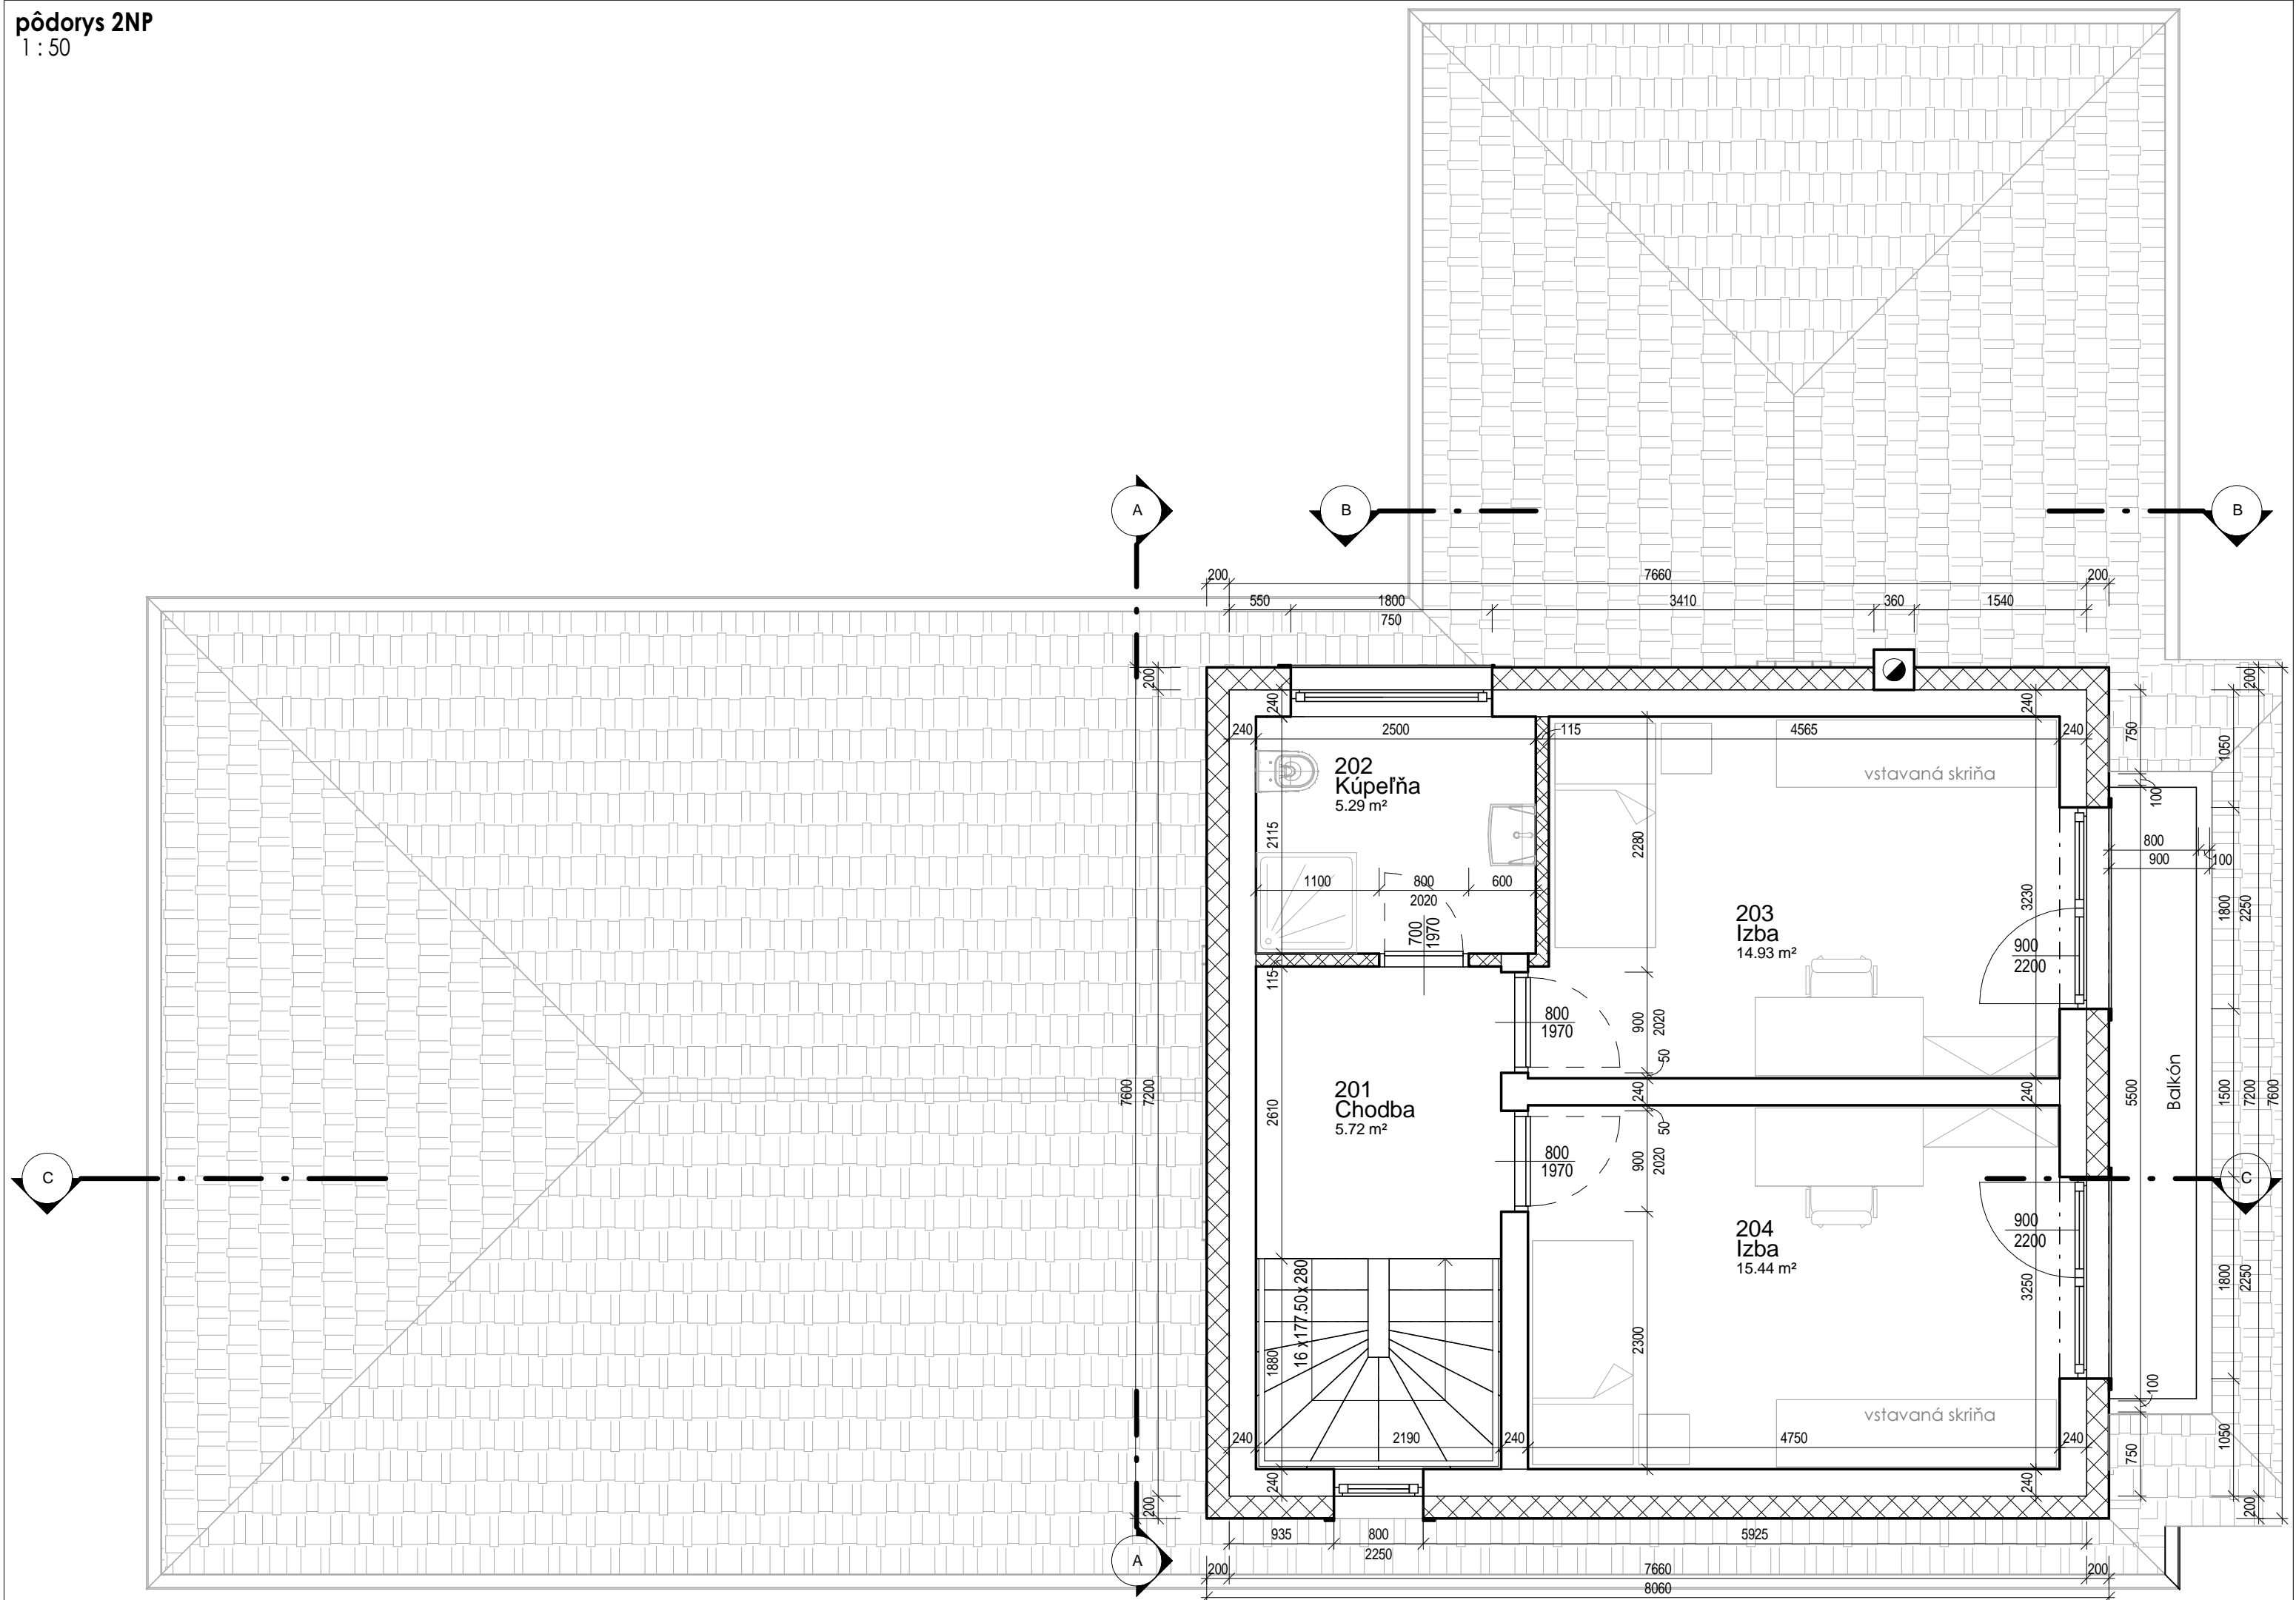

## Výkaz II. NP

Legenda miestností podkrovia								
wt	Názov	Plocha	Obytná plocha	Podlaha	Sokel	Povrch steny	Povrch stropu	Poznámka
201	Chodba	5.7 m <sup>2</sup>		Laminátové vlysy	Drevená soklová lišta	Vápennocem.omiet.	SDK - Maľba	
202	Kúpeľňa	5.3 m <sup>2</sup>		Keramická dlažba GRESS		Keramický obklad	SDK I - Maľba	
203	Izba	14.9 m <sup>2</sup>	14.9 m <sup>2</sup>	Laminátové vlysy	Drevená soklová lišta	Vápennocem.omiet.	SDK - Maľba	
204	Izba	15.4 m <sup>2</sup>	15.4 m <sup>2</sup>	Laminátové vlysy	Drevená soklová lišta	Vápennocem.omiet.	SDK - Maľba	
4		41.4 m <sup>2</sup>	30.3 m <sup>2</sup>					