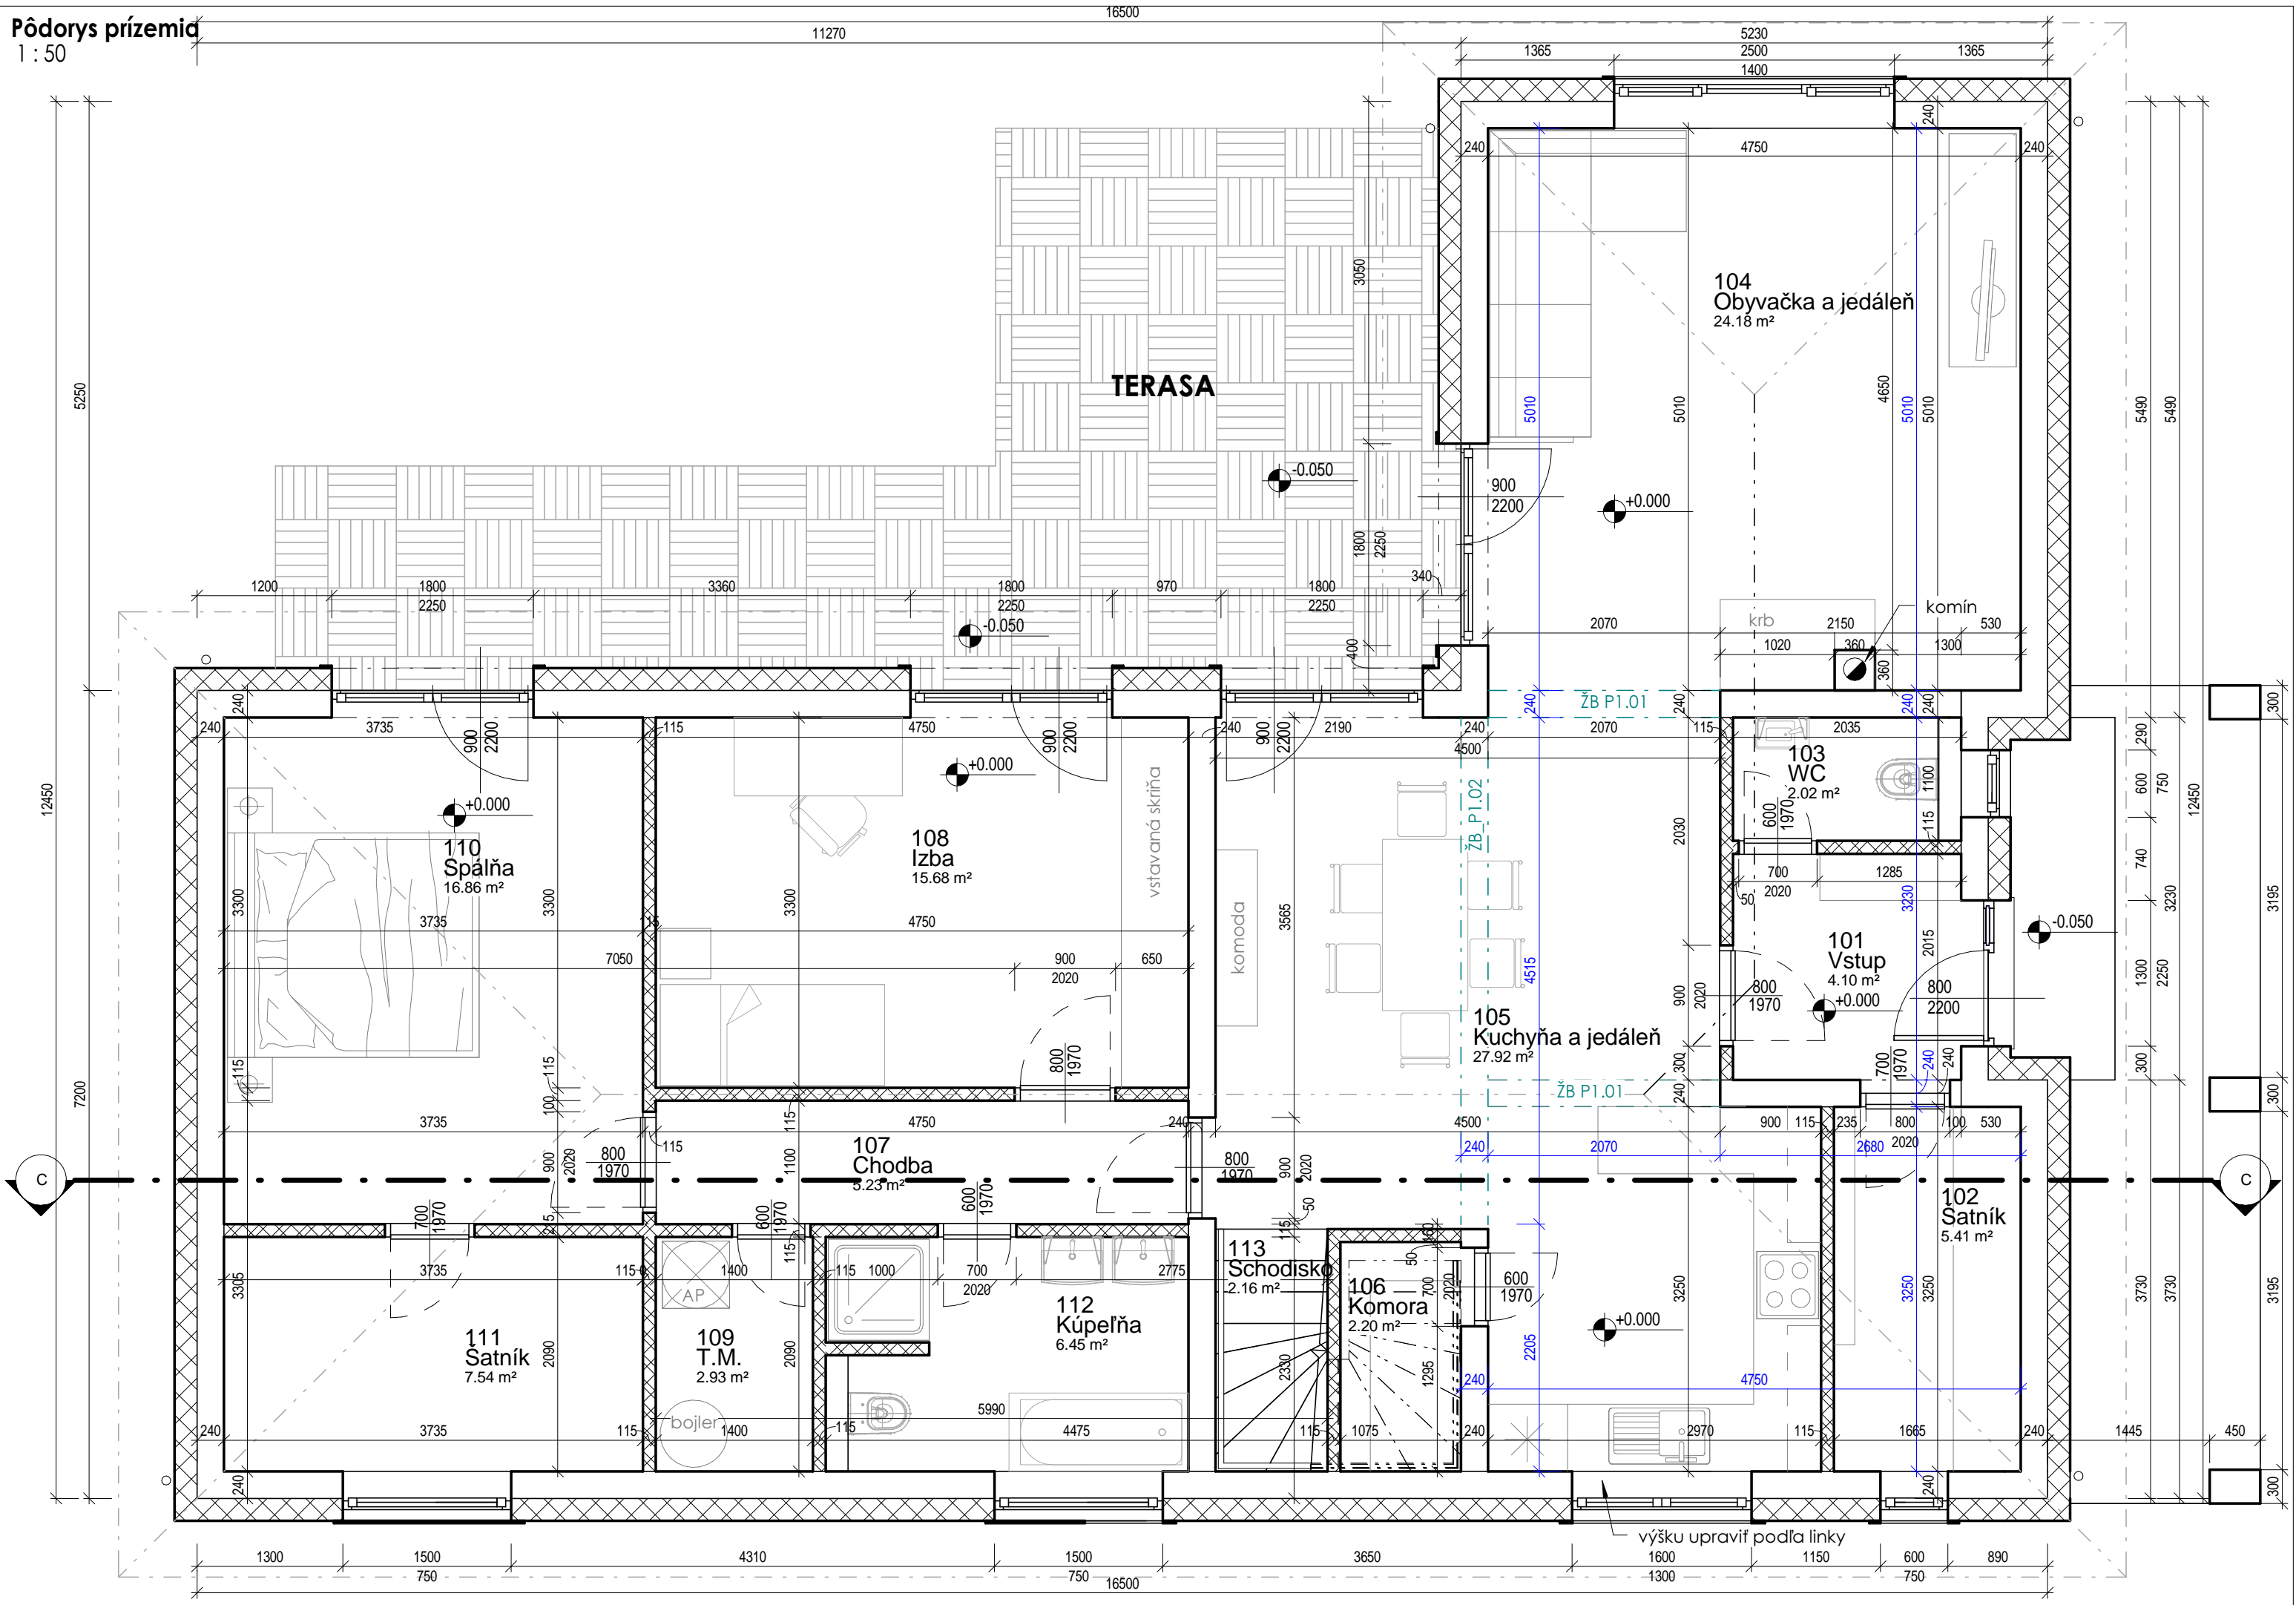

Pôdorys prízemí

1 : 50

11270

16500

## Výkaz II. NP

Legenda miestností podkrovia								
wt	Názov	Plocha	Obytná plocha	Podlaha	Sokel	Povrch steny	Povrch stropu	Poznámka
201	Chodba	5.7 m <sup>2</sup>		Laminátové vlysy	Drevená soklová lišta	Vápennocem.omiet.	SDK - Maľba	
202	Kúpeľňa	5.3 m <sup>2</sup>		Keramická dlažba GRESS		Keramický obklad	SDK I - Maľba	
203	Izba	14.9 m <sup>2</sup>	14.9 m <sup>2</sup>	Laminátové vlysy	Drevená soklová lišta	Vápennocem.omiet.	SDK - Maľba	
204	Izba	15.4 m <sup>2</sup>	15.4 m <sup>2</sup>	Laminátové vlysy	Drevená soklová lišta	Vápennocem.omiet.	SDK - Maľba	
4		41.4 m <sup>2</sup>	30.3 m <sup>2</sup>					