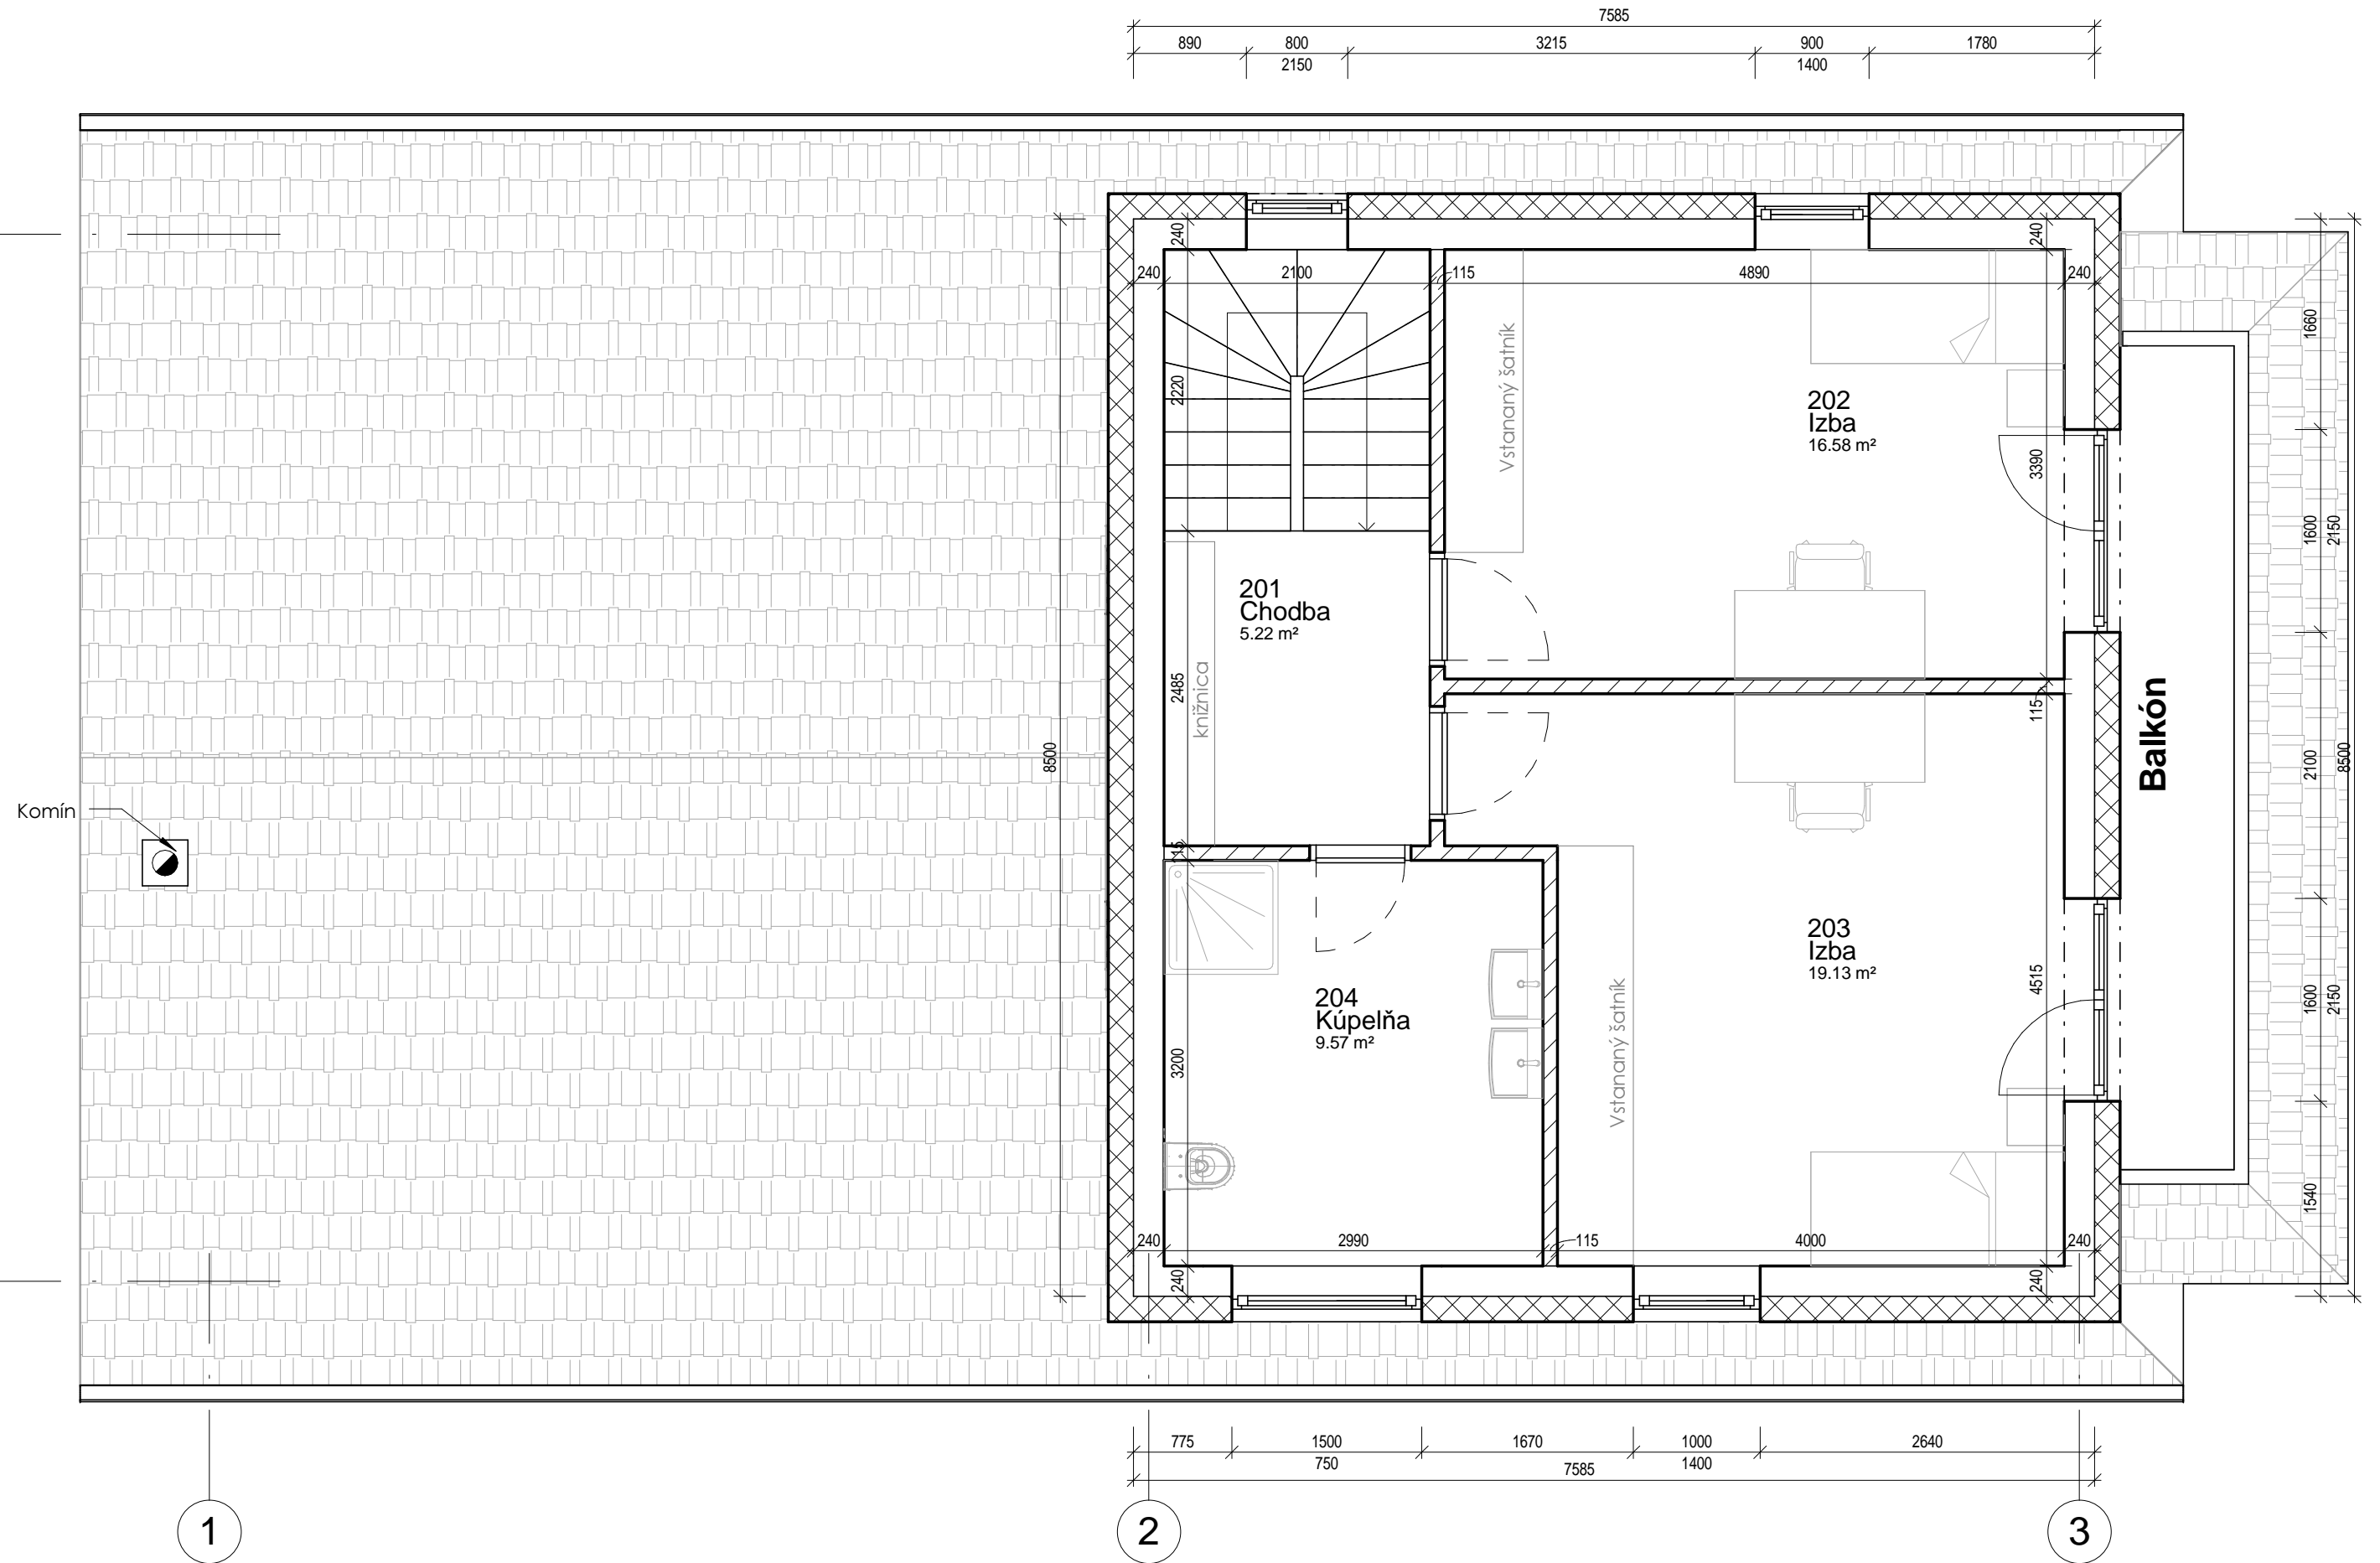

Pôdorys prízemí

1 : 50

B

A

1

2

3

Výpisy

Legenda miestností prízemia

Č.M.	Názov	Plocha	Obytná plocha	Podlaha	Sokel	Povrch steny	Povrch stropu	Poznámka
101	Vstup	4.4 m ²	0.0 m ²	Keramická dlažba GRESS	Keramický sokel 100mm	Vápennocem.omiet.	SDK - Maľba	
102	WC	1.7 m ²	0.0 m ²	Keramická dlažba GRESS		Keramický obklad	SDK I - Maľba	
103	Tech. miestnosť	1.7 m ²	0.0 m ²	Keramická dlažba GRESS	Keramický sokel 100mm	Vápennocem.omiet.	SDK - Maľba	
104	Obyvacia miestnosť	22.7 m ²	22.7 m ²	Laminátové vlysy	Drevená soklová lišta	Vápennocem.omiet.	SDK - Maľba	
105	Jedáleň	15.3 m ²	0.0 m ²	Laminátové vlysy	Drevená soklová lišta	Vápennocem.omiet.	SDK - Maľba	
106	Kuchyňa	7.5 m ²	0.0 m ²	Laminátové vlysy	Drevená soklová lišta	Vápennocem.omiet.	SDK - Maľba	
107	Špajza	1.5 m ²	0.0 m ²	Laminátové vlysy	Drevená soklová lišta	Vápennocem.omiet.	SDK - Maľba	
108	Kúpeľňa	6.9 m ²	0.0 m ²	Keramická dlažba GRESS		Keramický obklad	Vápennocem.omiet.	
109	Spáľňa	14.5 m ²	14.5 m ²	Laminátové vlysy	Drevená soklová lišta	Vápennocem.omiet.	Vápennocem.omiet.	
110	Izba	13.5 m ²	13.5 m ²	Laminátové vlysy	Drevená soklová lišta	Vápennocem.omiet.	Vápennocem.omiet.	
111	Šatník	6.5 m ²	0.0 m ²	Laminátové vlysy	Drevená soklová lišta	Vápennocem.omiet.	Vápennocem.omiet.	
112	Chodba	11.0 m ²	0.0 m ²	Laminátové vlysy	Drevená soklová lišta	Vápennocem.omiet.	Vápennocem.omiet.	
113	Schodisko	4.7 m ²	0.0 m ²	Drevené nástupnice		Vápennocem.omiet.	Vápennocem.omiet.	
13		111.8 m ²	50.7 m ²					

Legenda miestností II.NP

wt	Názov	Plocha	Obytná plocha	Podlaha	Sokel	Povrch steny	Povrch stropu	Poznámka
201	Chodba	5.2 m ²		Laminátové vlysy	Drevená soklová lišta	Vápennocem.omiet.	SDK - Maľba	
202	Izba	16.6 m ²	16.6 m ²	Laminátové vlysy	Drevená soklová lišta	Vápennocem.omiet.	SDK - Maľba	
203	Izba	19.1 m ²	19.1 m ²	Laminátové vlysy	Drevená soklová lišta	Vápennocem.omiet.	SDK - Maľba	
204	Kúpeľňa	9.6 m ²		Keramická dlažba GRESS		Keramický obklad	SDK I - Maľba	
4		50.5 m ²	35.7 m ²					

Celková podlahová plocha = 162,3