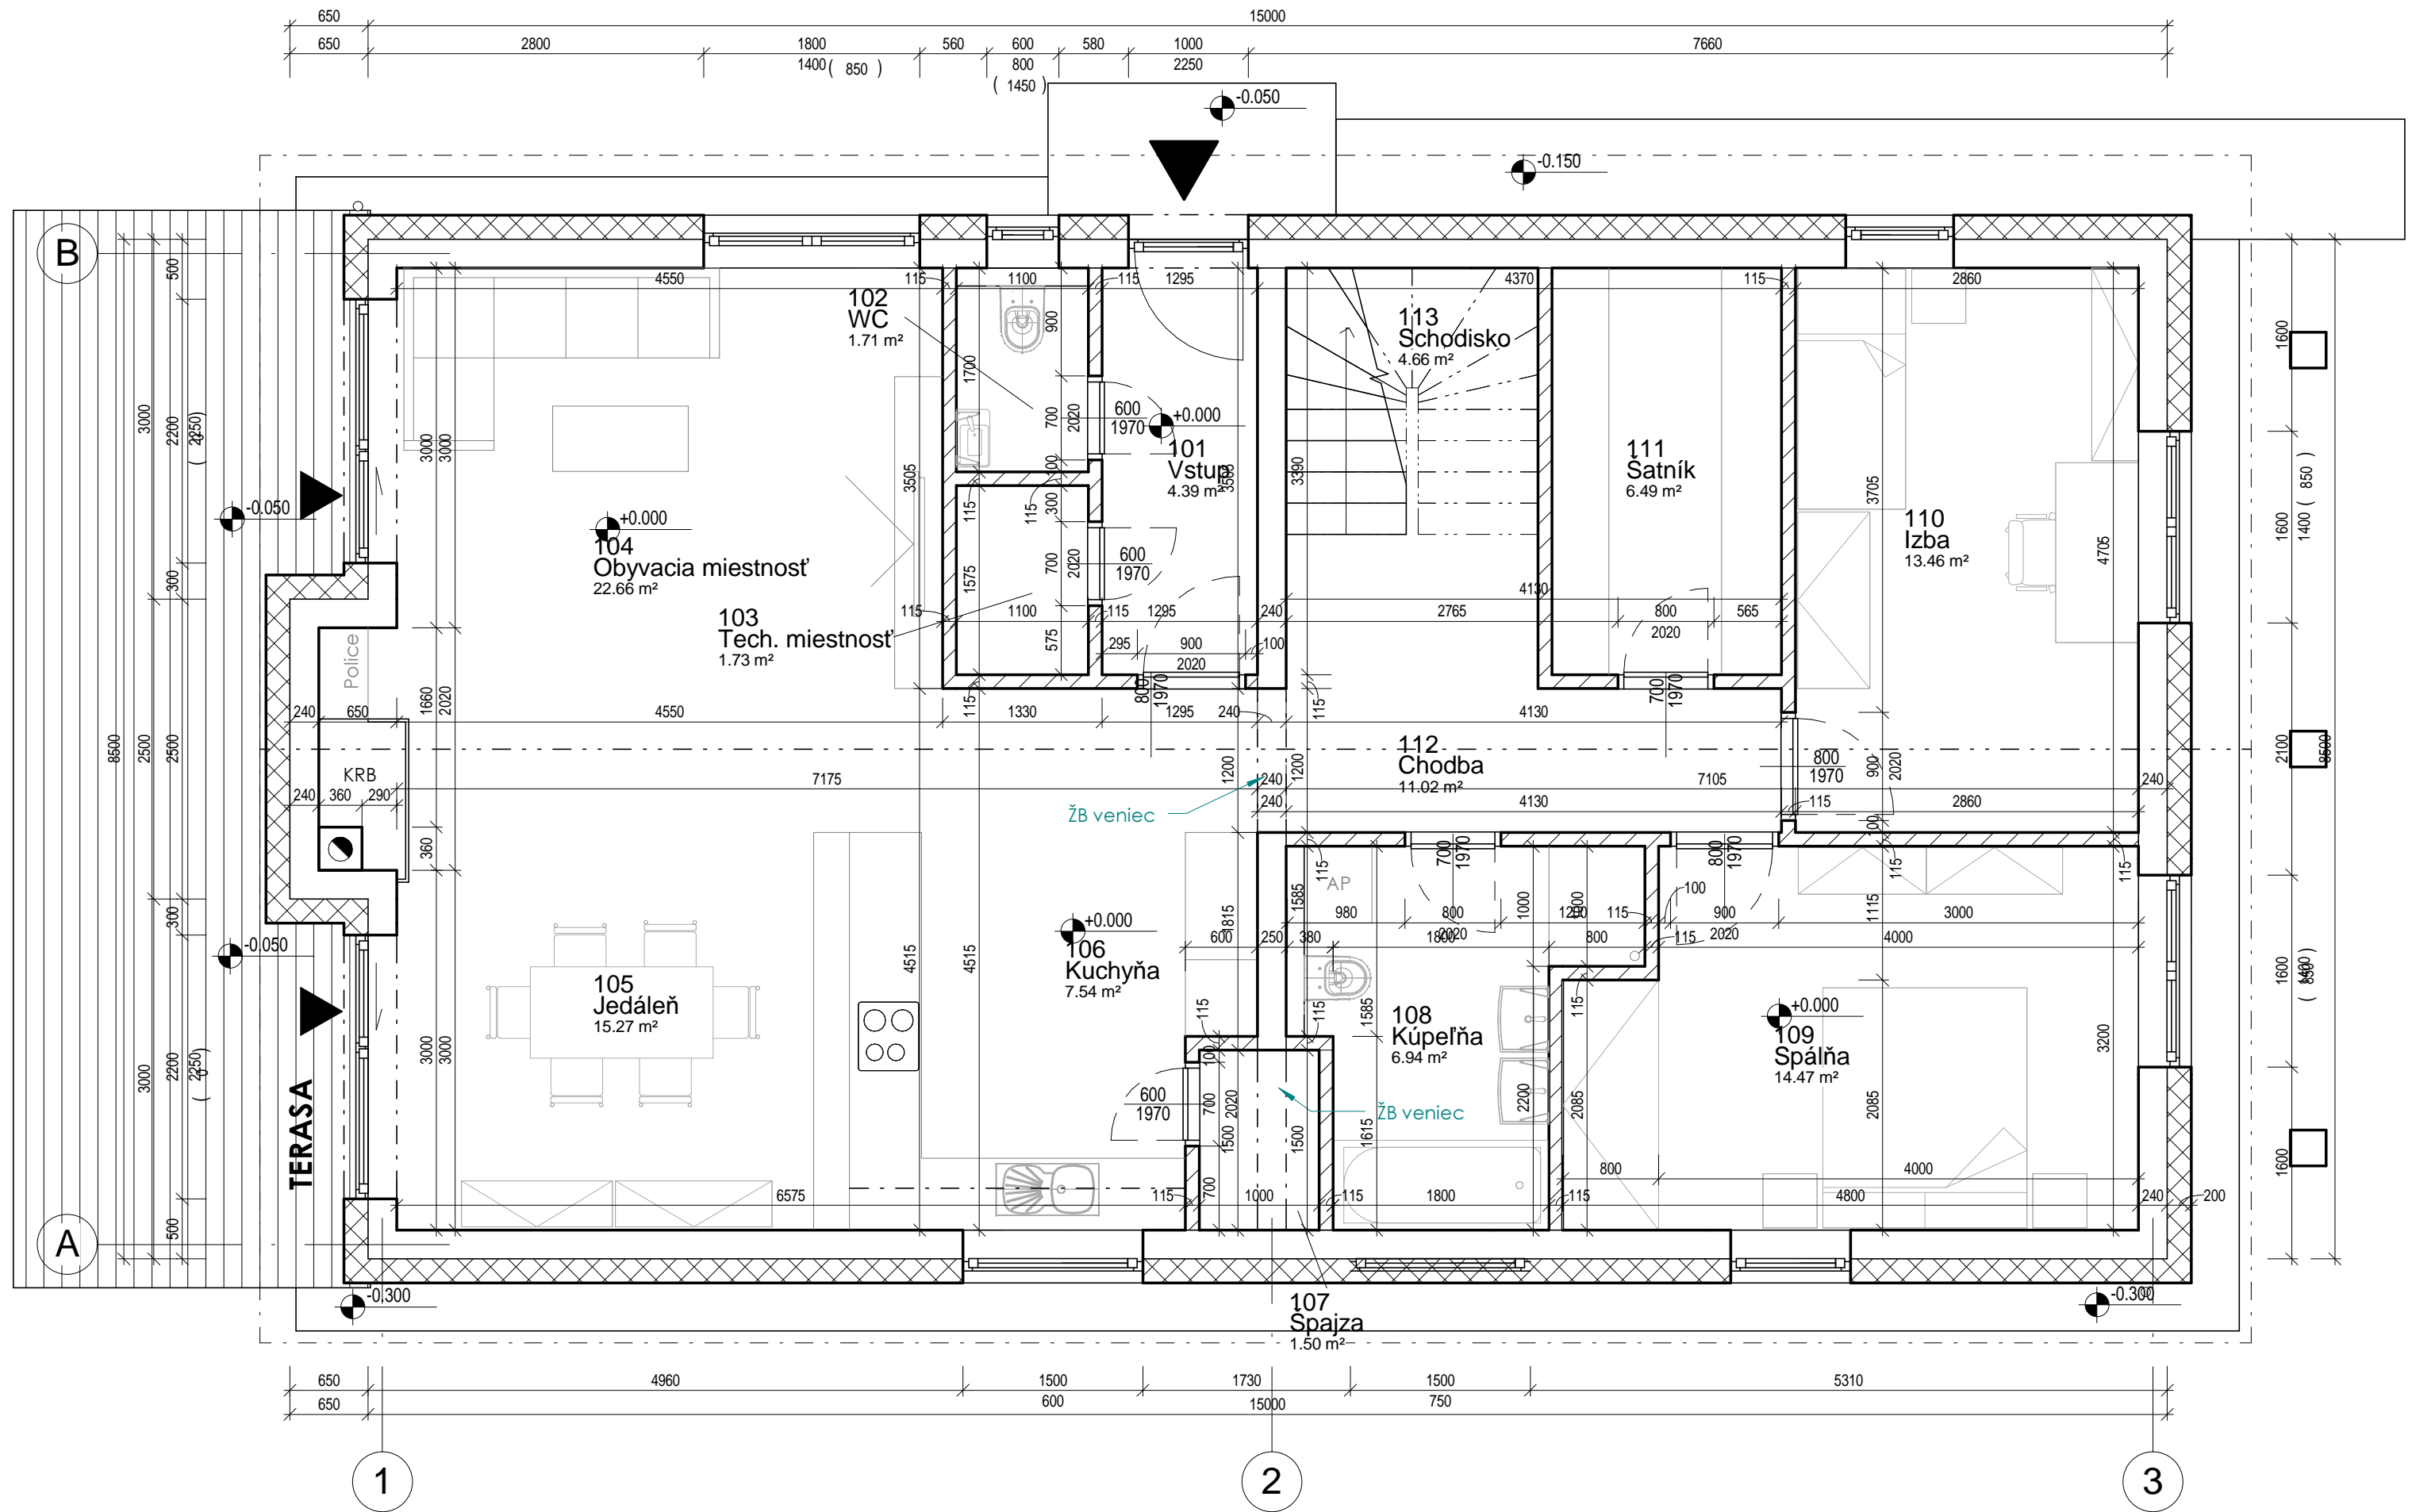

Pôdorys prízemí

1 : 50

B

A

1

2

3

Výpisy

Legenda miestností prízemia

Č.M.	Názov	Plocha	Obytná plocha	Podlaha	Sokel	Povrch steny	Povrch stropu	Poznámka
101	Vstup	4.4 m ²	0.0 m ²	Keramická dlažba GRESS	Keramický sokel 100mm	Vápennocem.omiet.	SDK - Maľba	
102	WC	1.7 m ²	0.0 m ²	Keramická dlažba GRESS		Keramický obklad	SDK I - Maľba	
103	Tech. miestnosť	1.7 m ²	0.0 m ²	Keramická dlažba GRESS	Keramický sokel 100mm	Vápennocem.omiet.	SDK - Maľba	
104	Obyvacia miestnosť	22.7 m ²	22.7 m ²	Laminátové vlysy	Drevená soklová lišta	Vápennocem.omiet.	SDK - Maľba	
105	Jedáleň	15.3 m ²	0.0 m ²	Laminátové vlysy	Drevená soklová lišta	Vápennocem.omiet.	SDK - Maľba	
106	Kuchyňa	7.5 m ²	0.0 m ²	Laminátové vlysy	Drevená soklová lišta	Vápennocem.omiet.	SDK - Maľba	
107	Špajza	1.5 m ²	0.0 m ²	Laminátové vlysy	Drevená soklová lišta	Vápennocem.omiet.	SDK - Maľba	
108	Kúpeľňa	6.9 m ²	0.0 m ²	Keramická dlažba GRESS		Keramický obklad	Vápennocem.omiet.	
109	Spáľňa	14.5 m ²	14.5 m ²	Laminátové vlysy	Drevená soklová lišta	Vápennocem.omiet.	Vápennocem.omiet.	
110	Izba	13.5 m ²	13.5 m ²	Laminátové vlysy	Drevená soklová lišta	Vápennocem.omiet.	Vápennocem.omiet.	
111	Šatník	6.5 m ²	0.0 m ²	Laminátové vlysy	Drevená soklová lišta	Vápennocem.omiet.	Vápennocem.omiet.	
112	Chodba	11.0 m ²	0.0 m ²	Laminátové vlysy	Drevená soklová lišta	Vápennocem.omiet.	Vápennocem.omiet.	
113	Schodisko	4.7 m ²	0.0 m ²	Drevené nástupnice		Vápennocem.omiet.	Vápennocem.omiet.	
13		111.8 m ²	50.7 m ²					

Legenda miestností II.NP

wt	Názov	Plocha	Obytná plocha	Podlaha	Sokel	Povrch steny	Povrch stropu	Poznámka
201	Chodba	5.2 m ²		Laminátové vlysy	Drevená soklová lišta	Vápennocem.omiet.	SDK - Maľba	
202	Izba	16.6 m ²	16.6 m ²	Laminátové vlysy	Drevená soklová lišta	Vápennocem.omiet.	SDK - Maľba	
203	Izba	19.1 m ²	19.1 m ²	Laminátové vlysy	Drevená soklová lišta	Vápennocem.omiet.	SDK - Maľba	
204	Kúpeľňa	9.6 m ²		Keramická dlažba GRESS		Keramický obklad	SDK I - Maľba	
4		50.5 m ²	35.7 m ²					

Celková podlahová plocha = 162,3