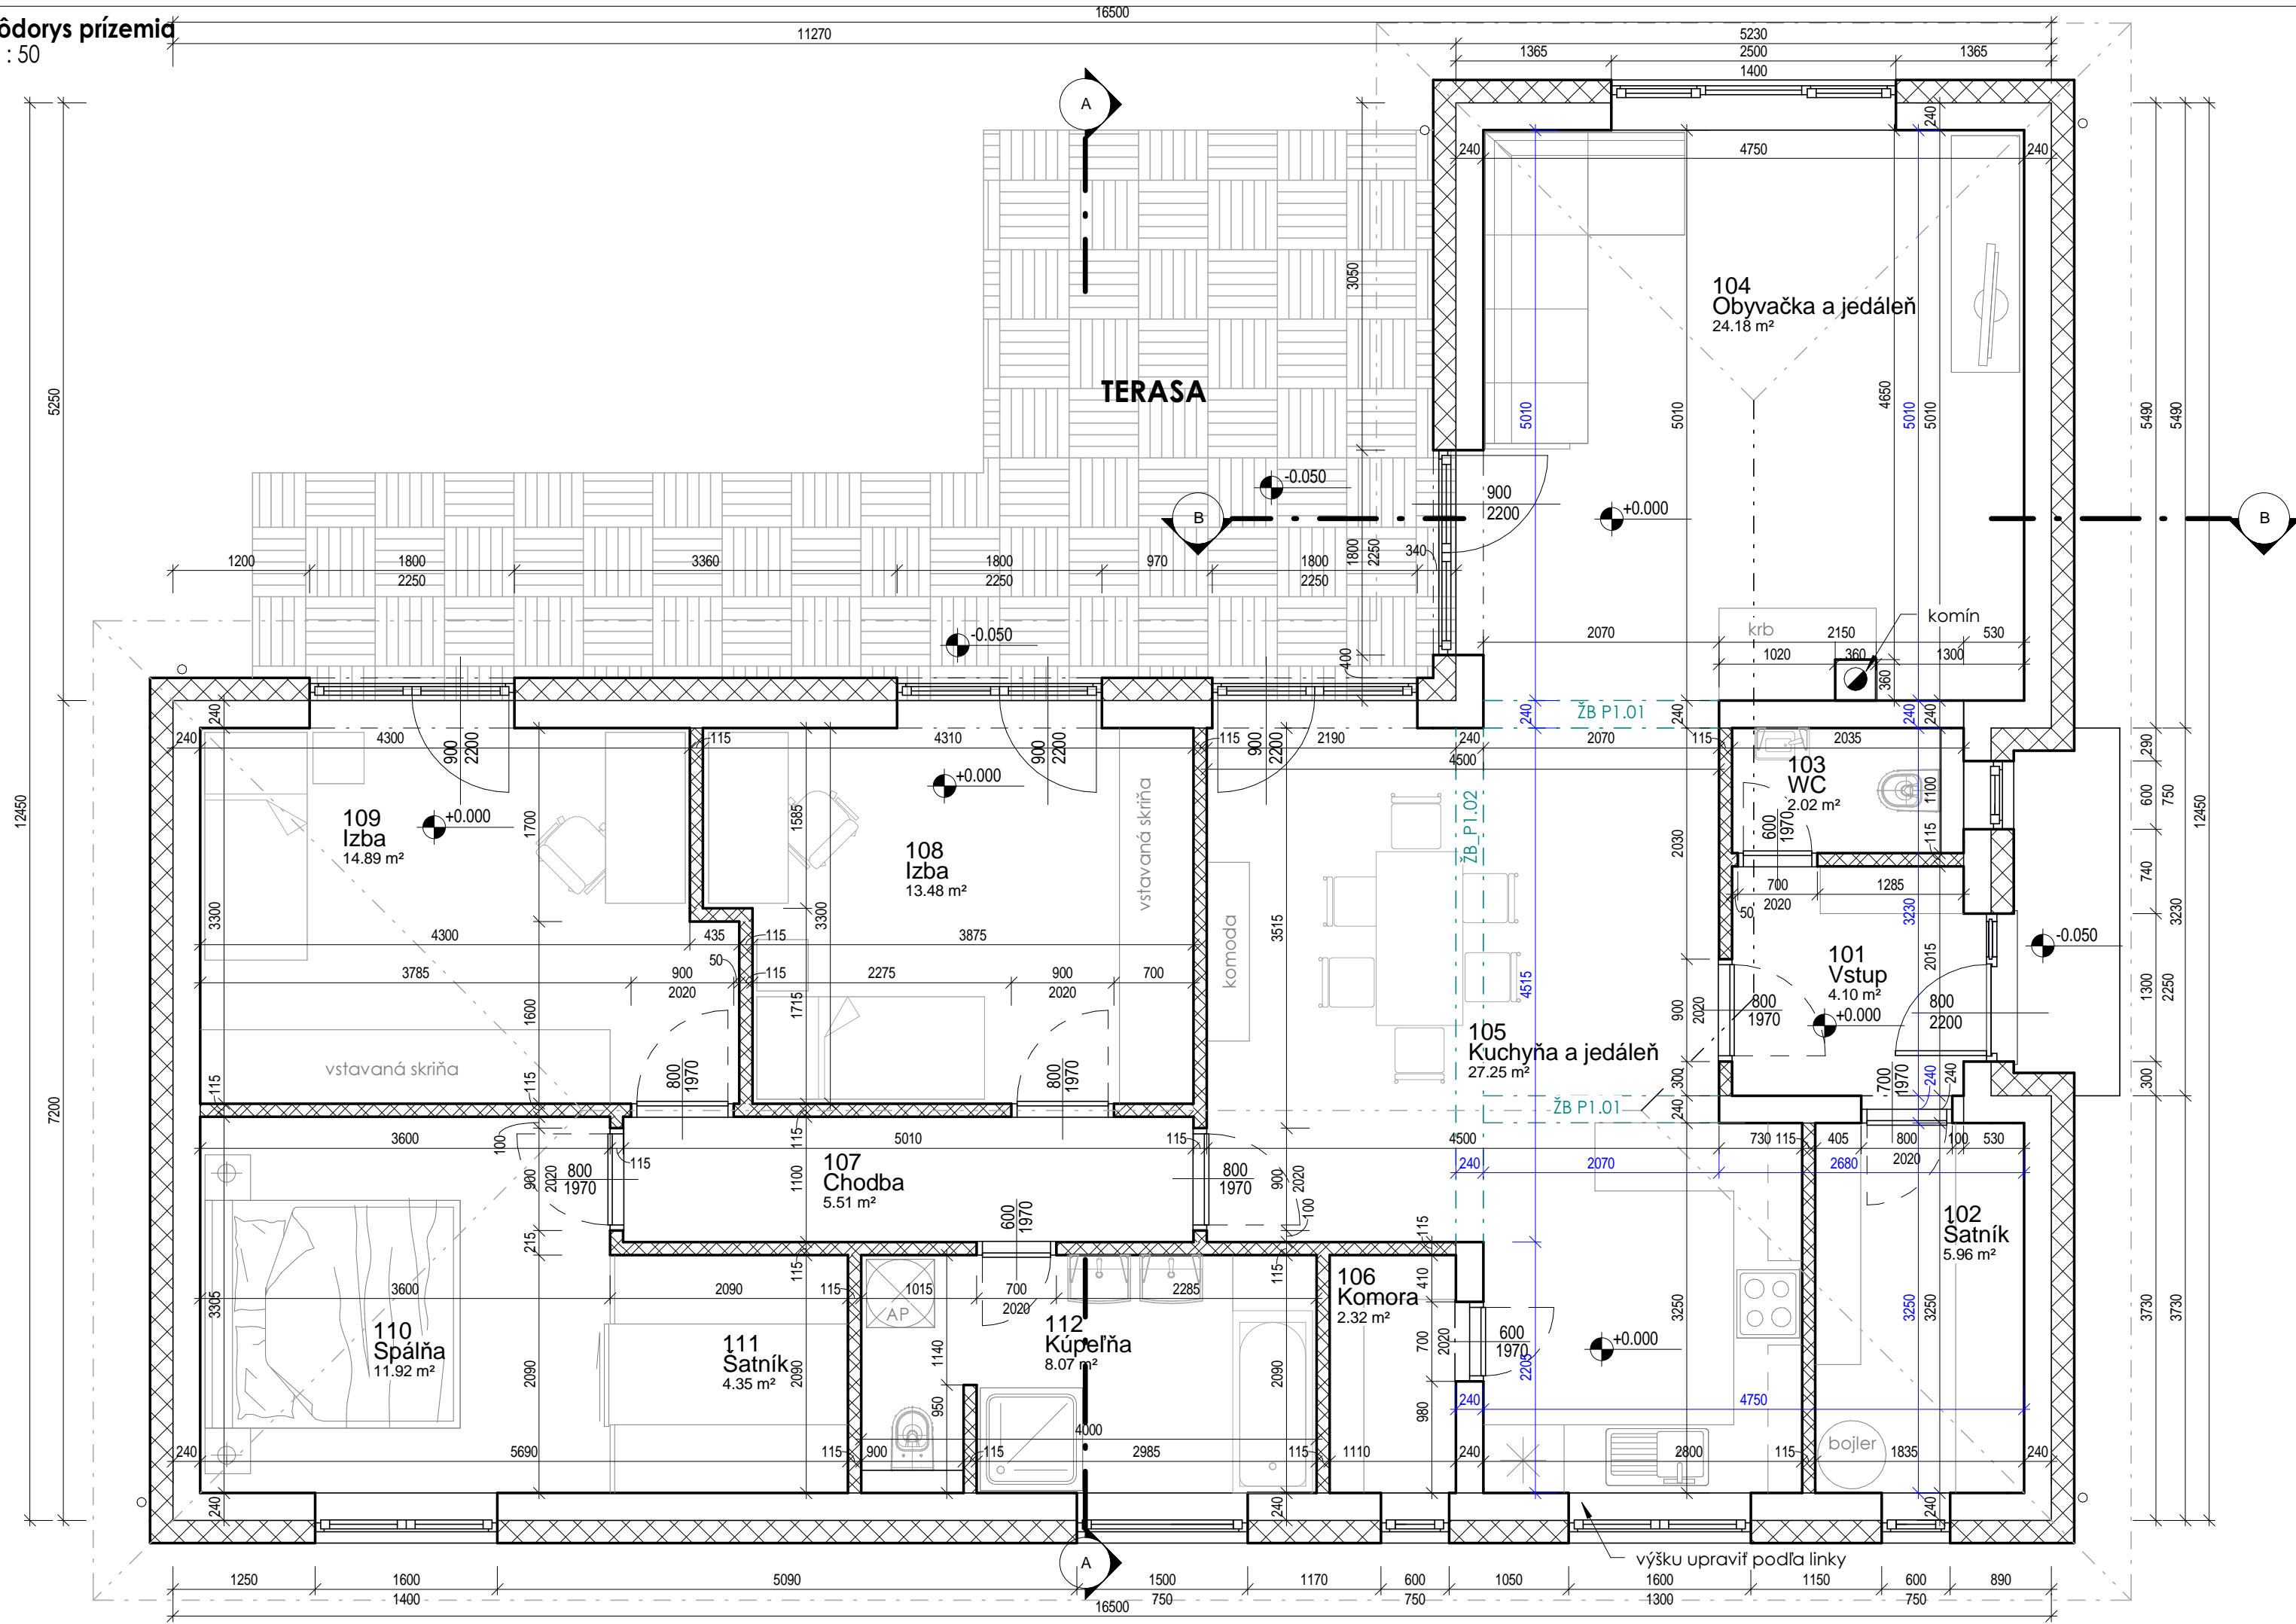

Pôdorys prízemí

1 : 50

výšku upraví podľa linky